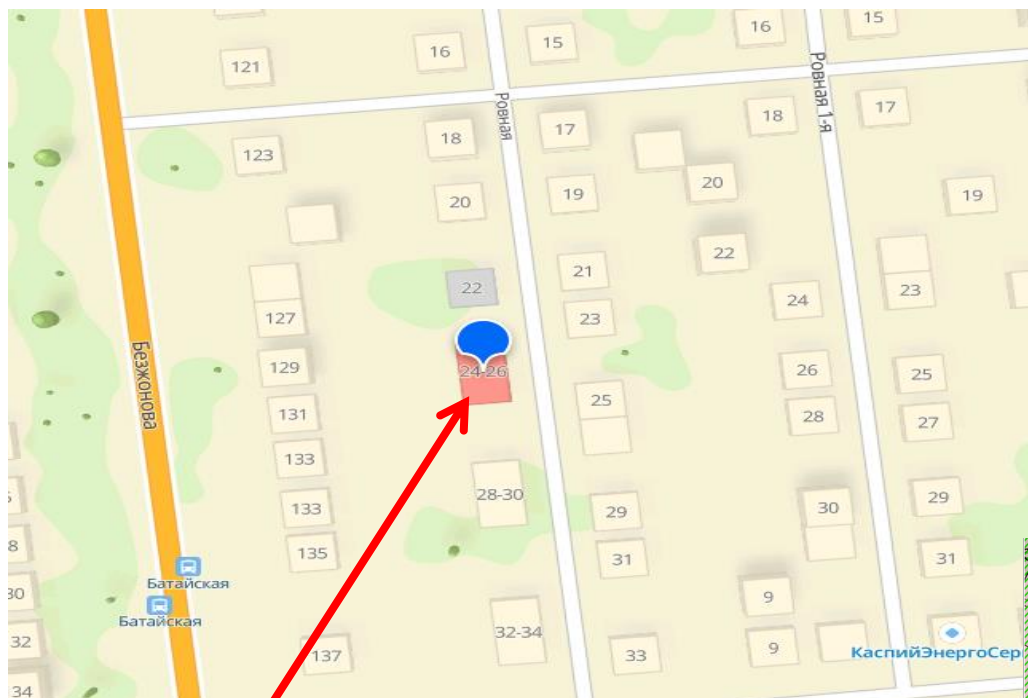

Ситуационный план

Многоквартирный дом по ул. Ровной, 24-26 в Советском районе