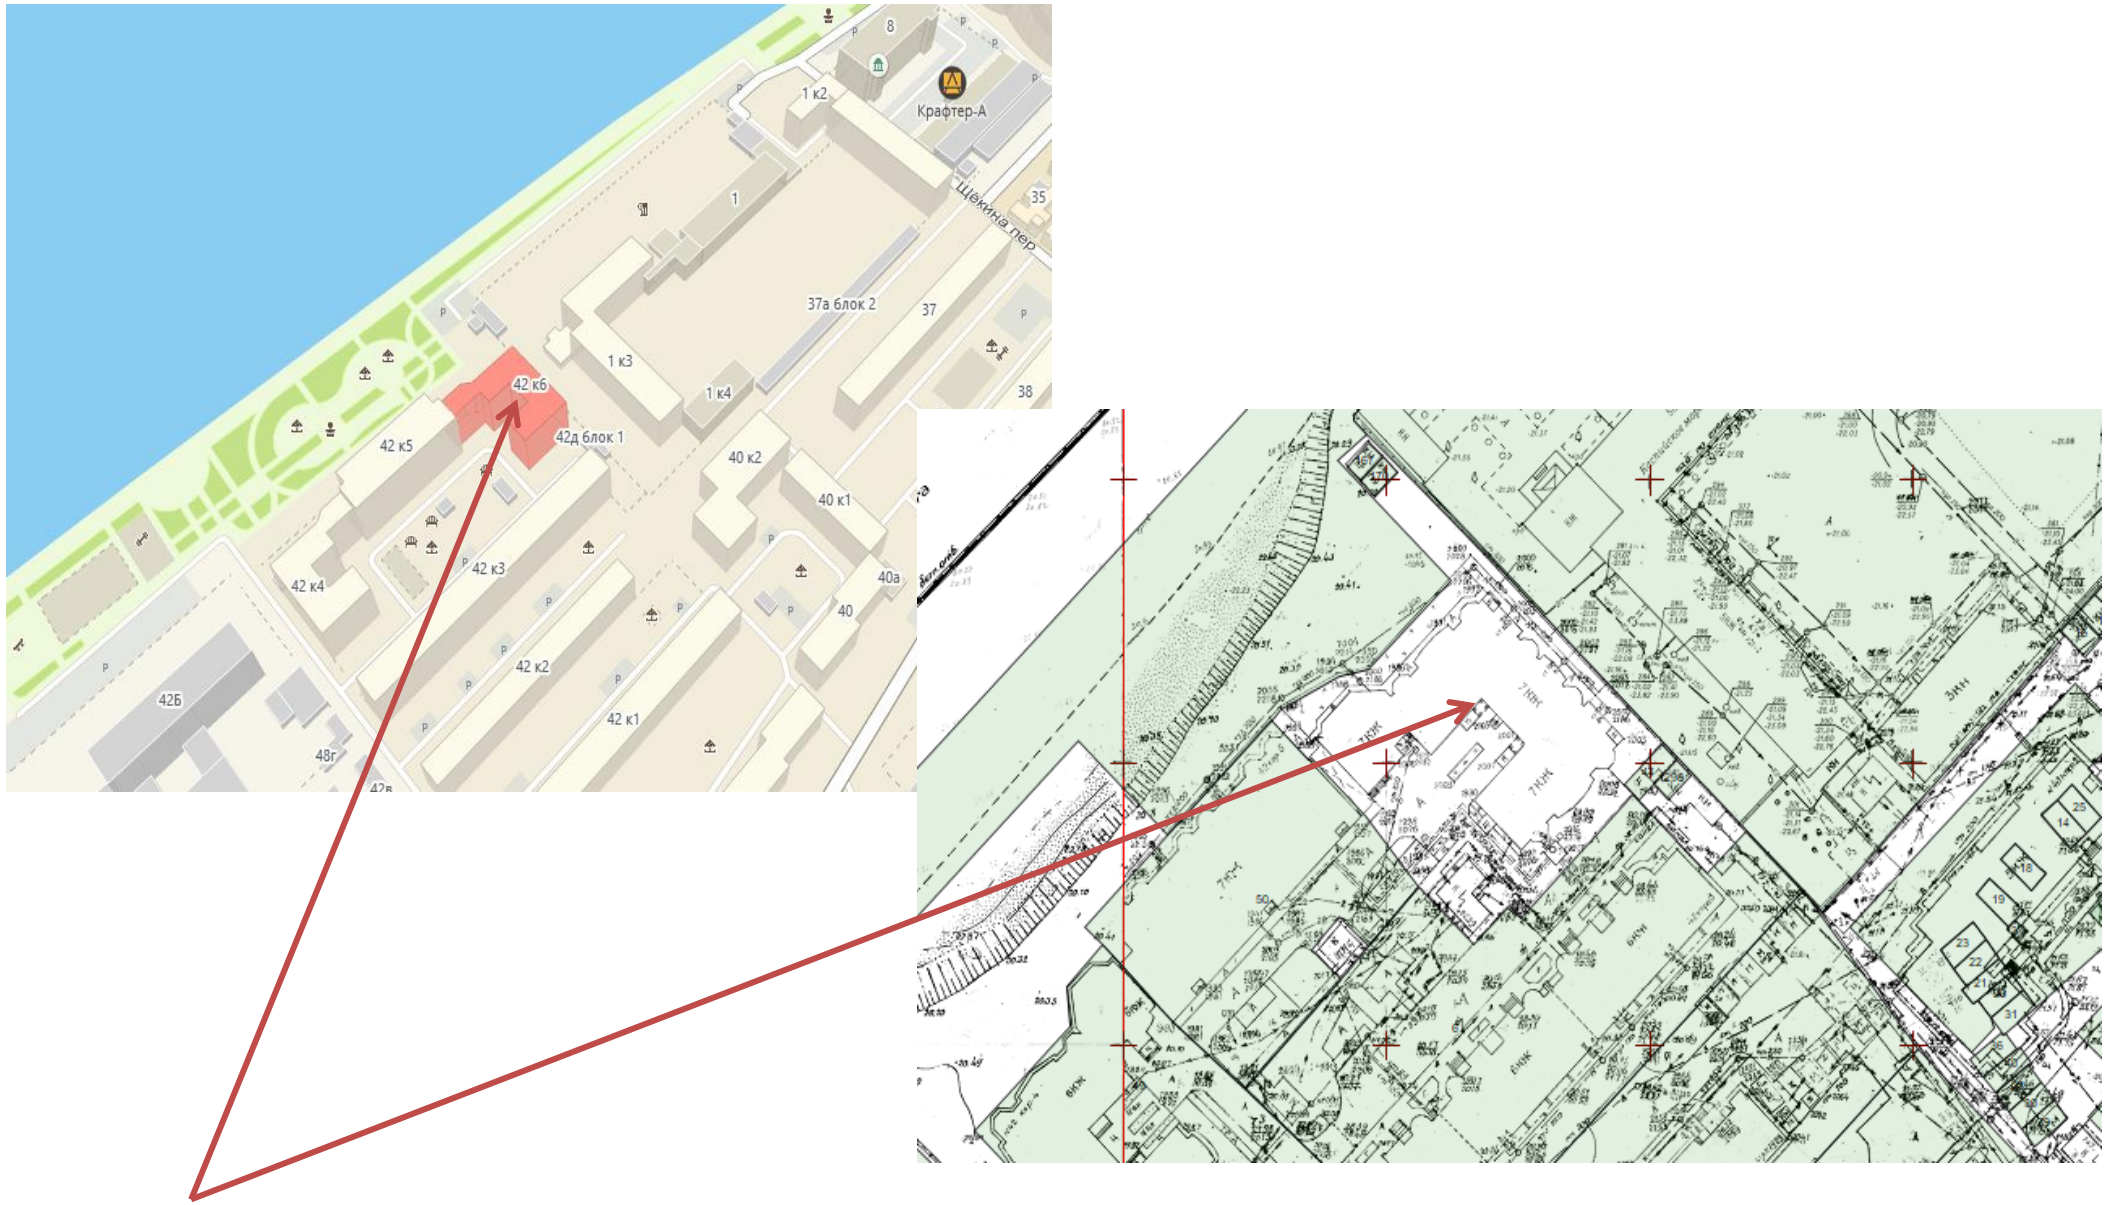

Ситуационный план

Многоквартирный дом по ул. Сен-Симона, 42 корп. 6 в Кировском районе