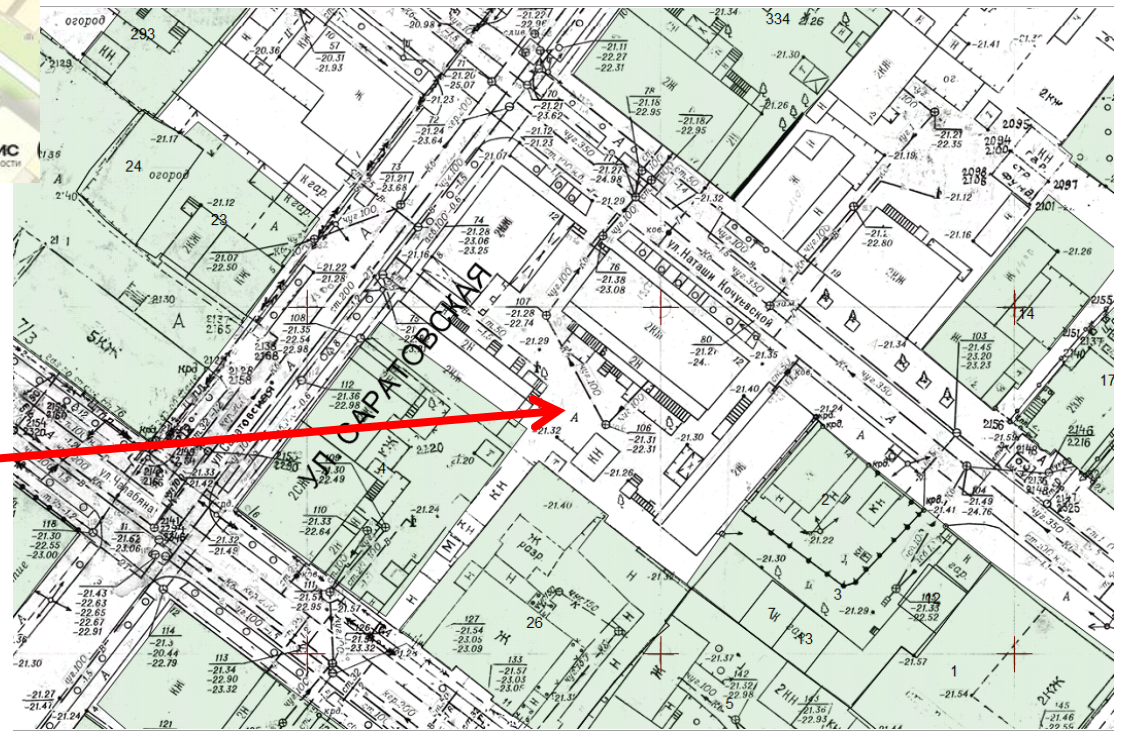

Ситуационный план

Многоквартирный дом по ул. Н. Качевской / ул. Саратовской, 12/8 в Кировском районе