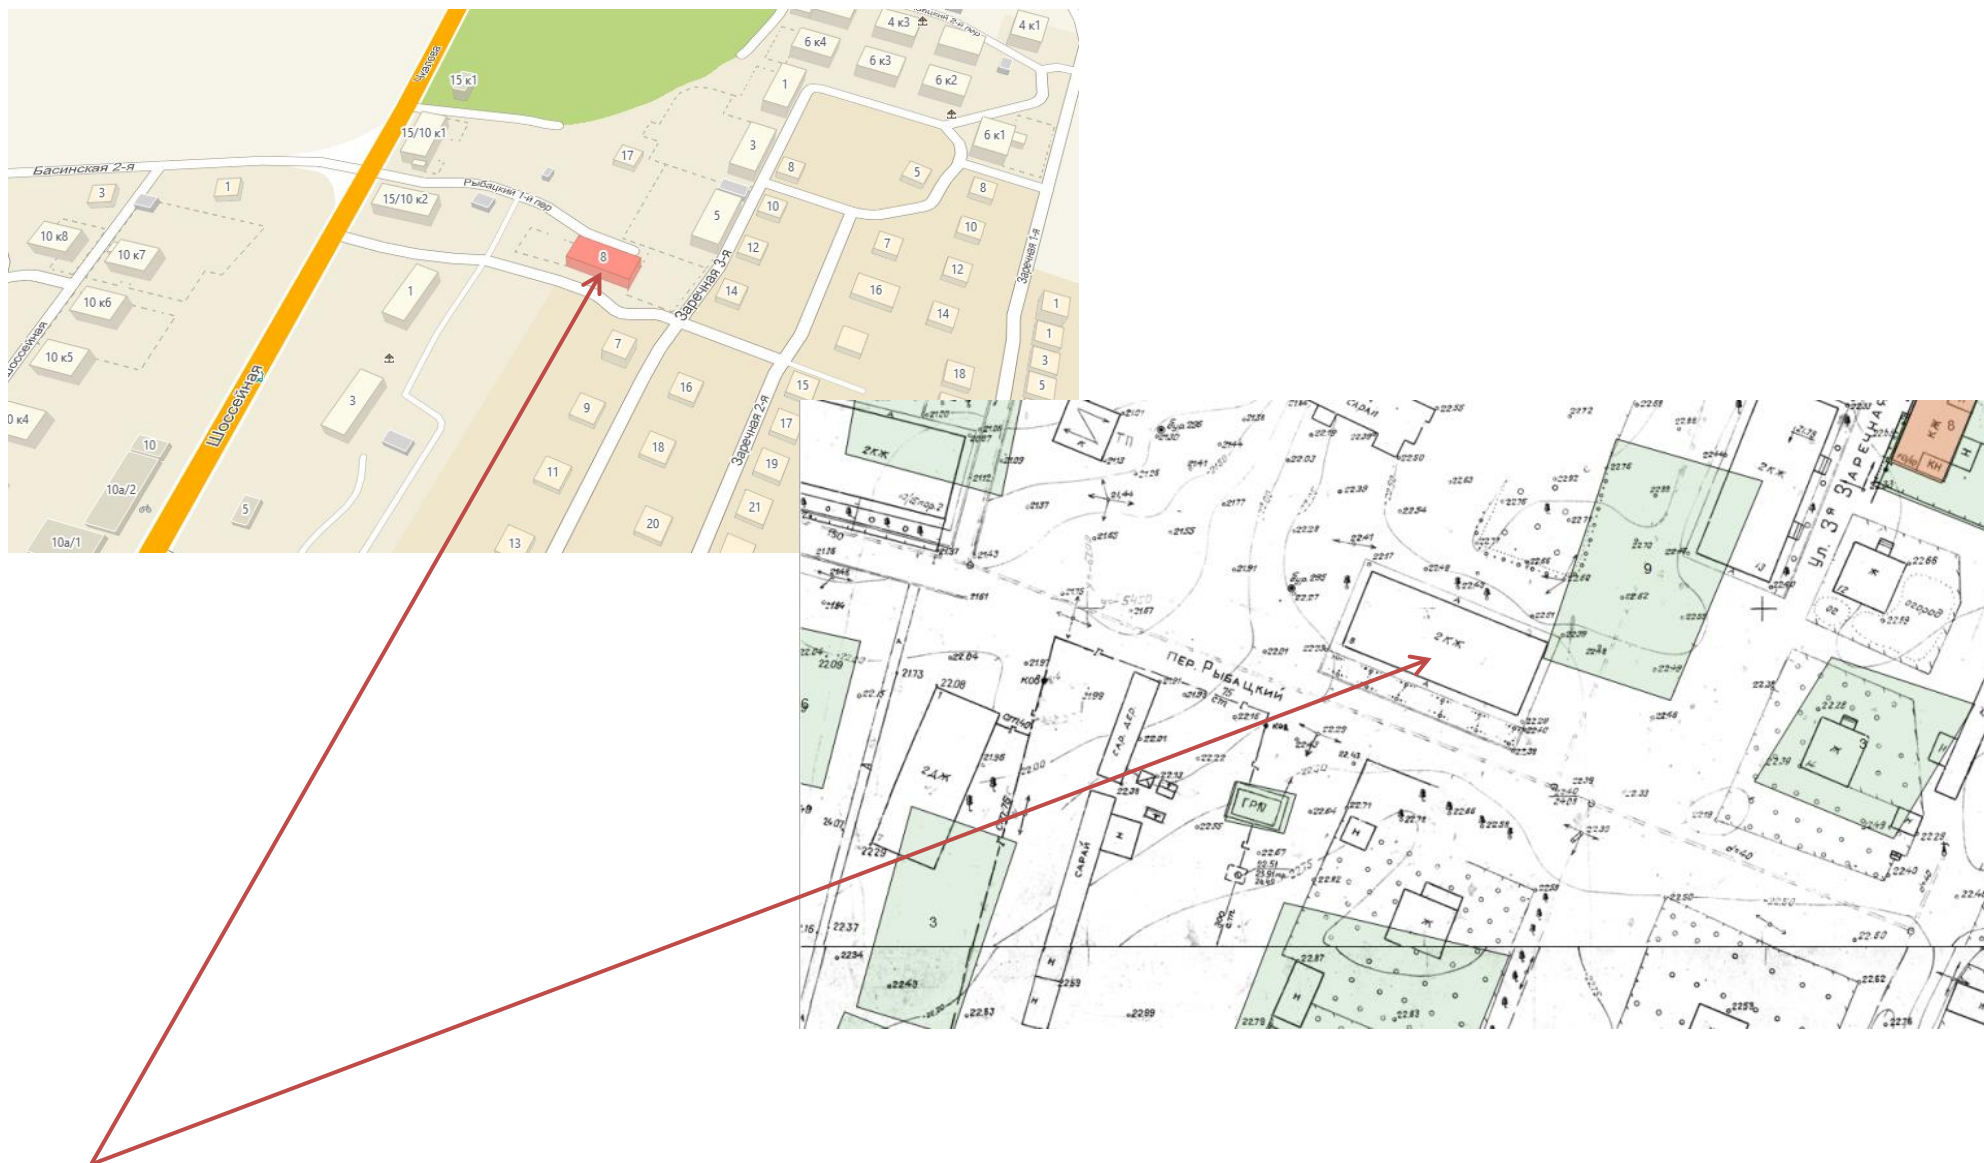

Ситуационный план

Многоквартирный дом по пер. 1-й Рыбацкий, 8 в Трусковском районе