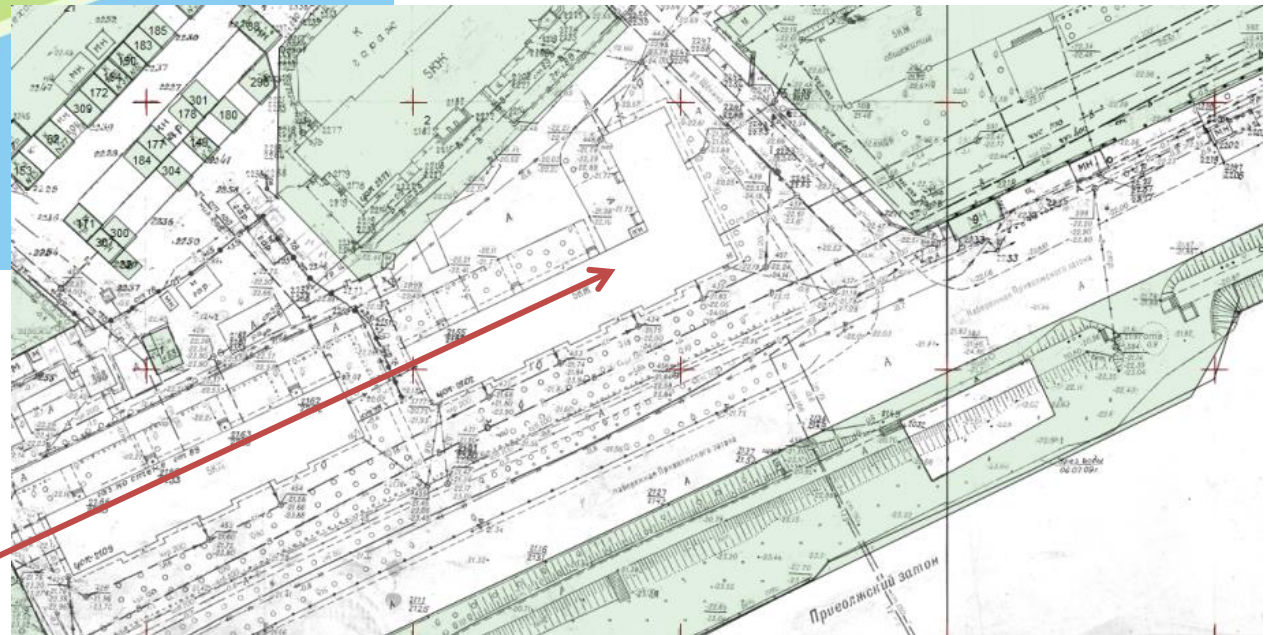

Ситуационный план

Многоквартирный дом по ул. Набережная Приволжского затона, 16 в Кировском районе