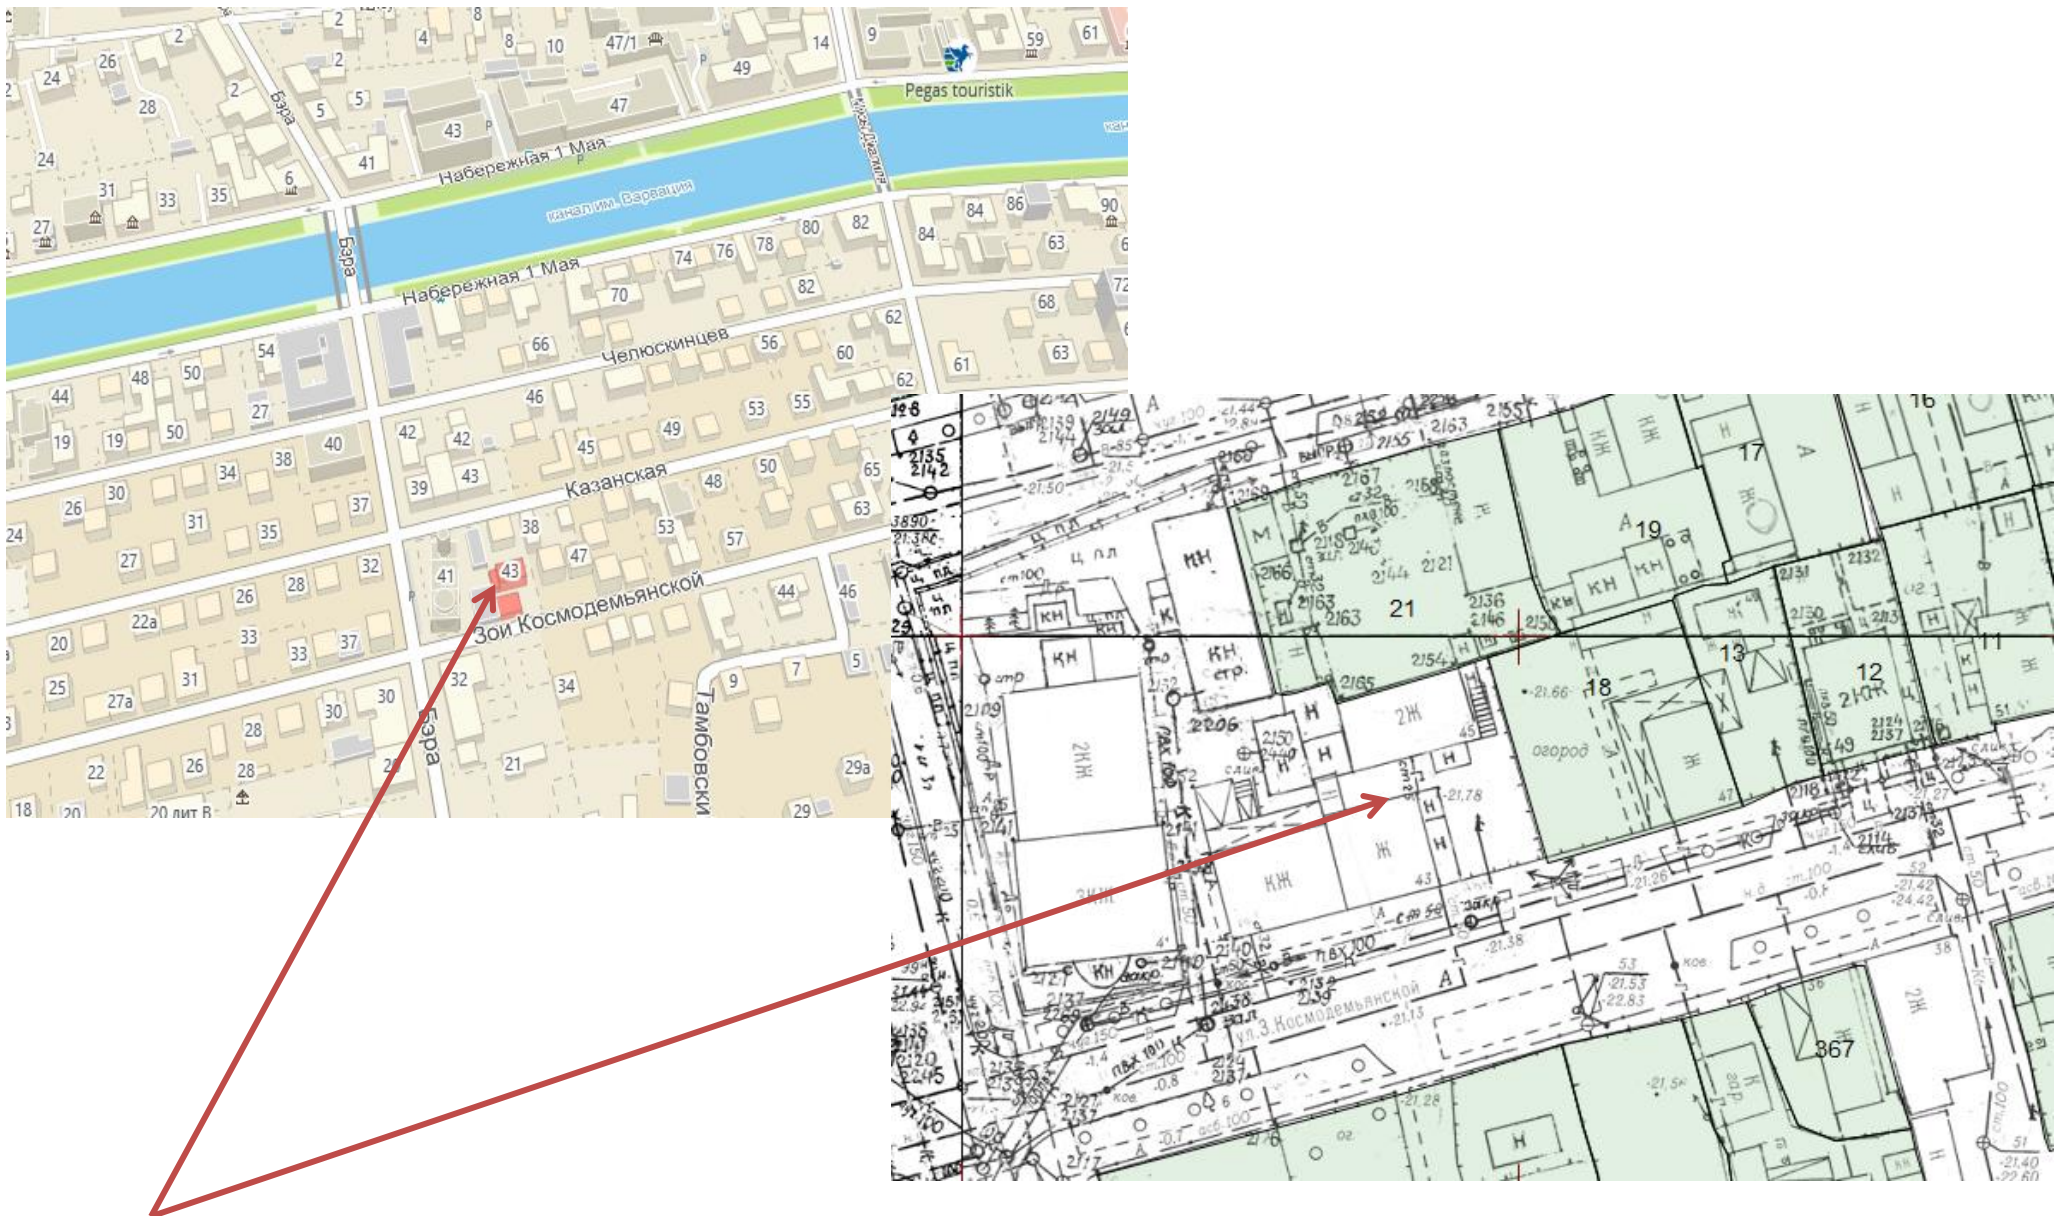

Ситуационный план

Многоквартирный дом литера В по ул. Зои Космодемьянской, 43 в Кировском районе