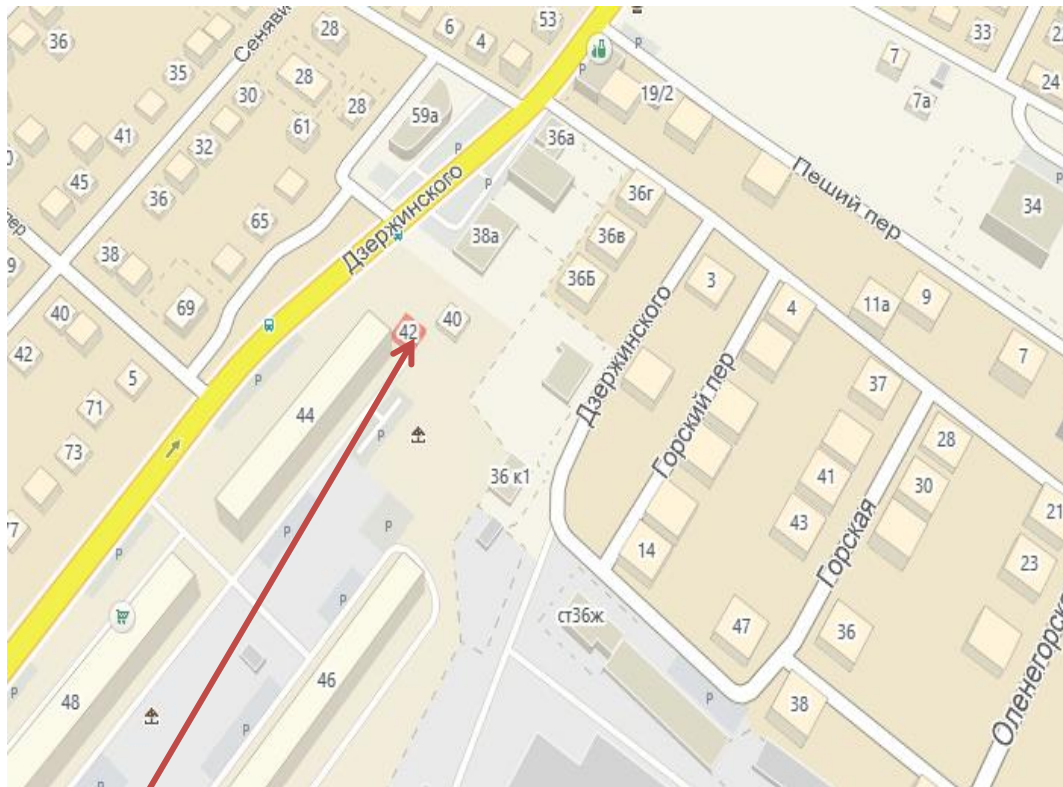

Ситуационный план

Многоквартирный дом по ул. Дзержинского, 42 в Тросовском районе