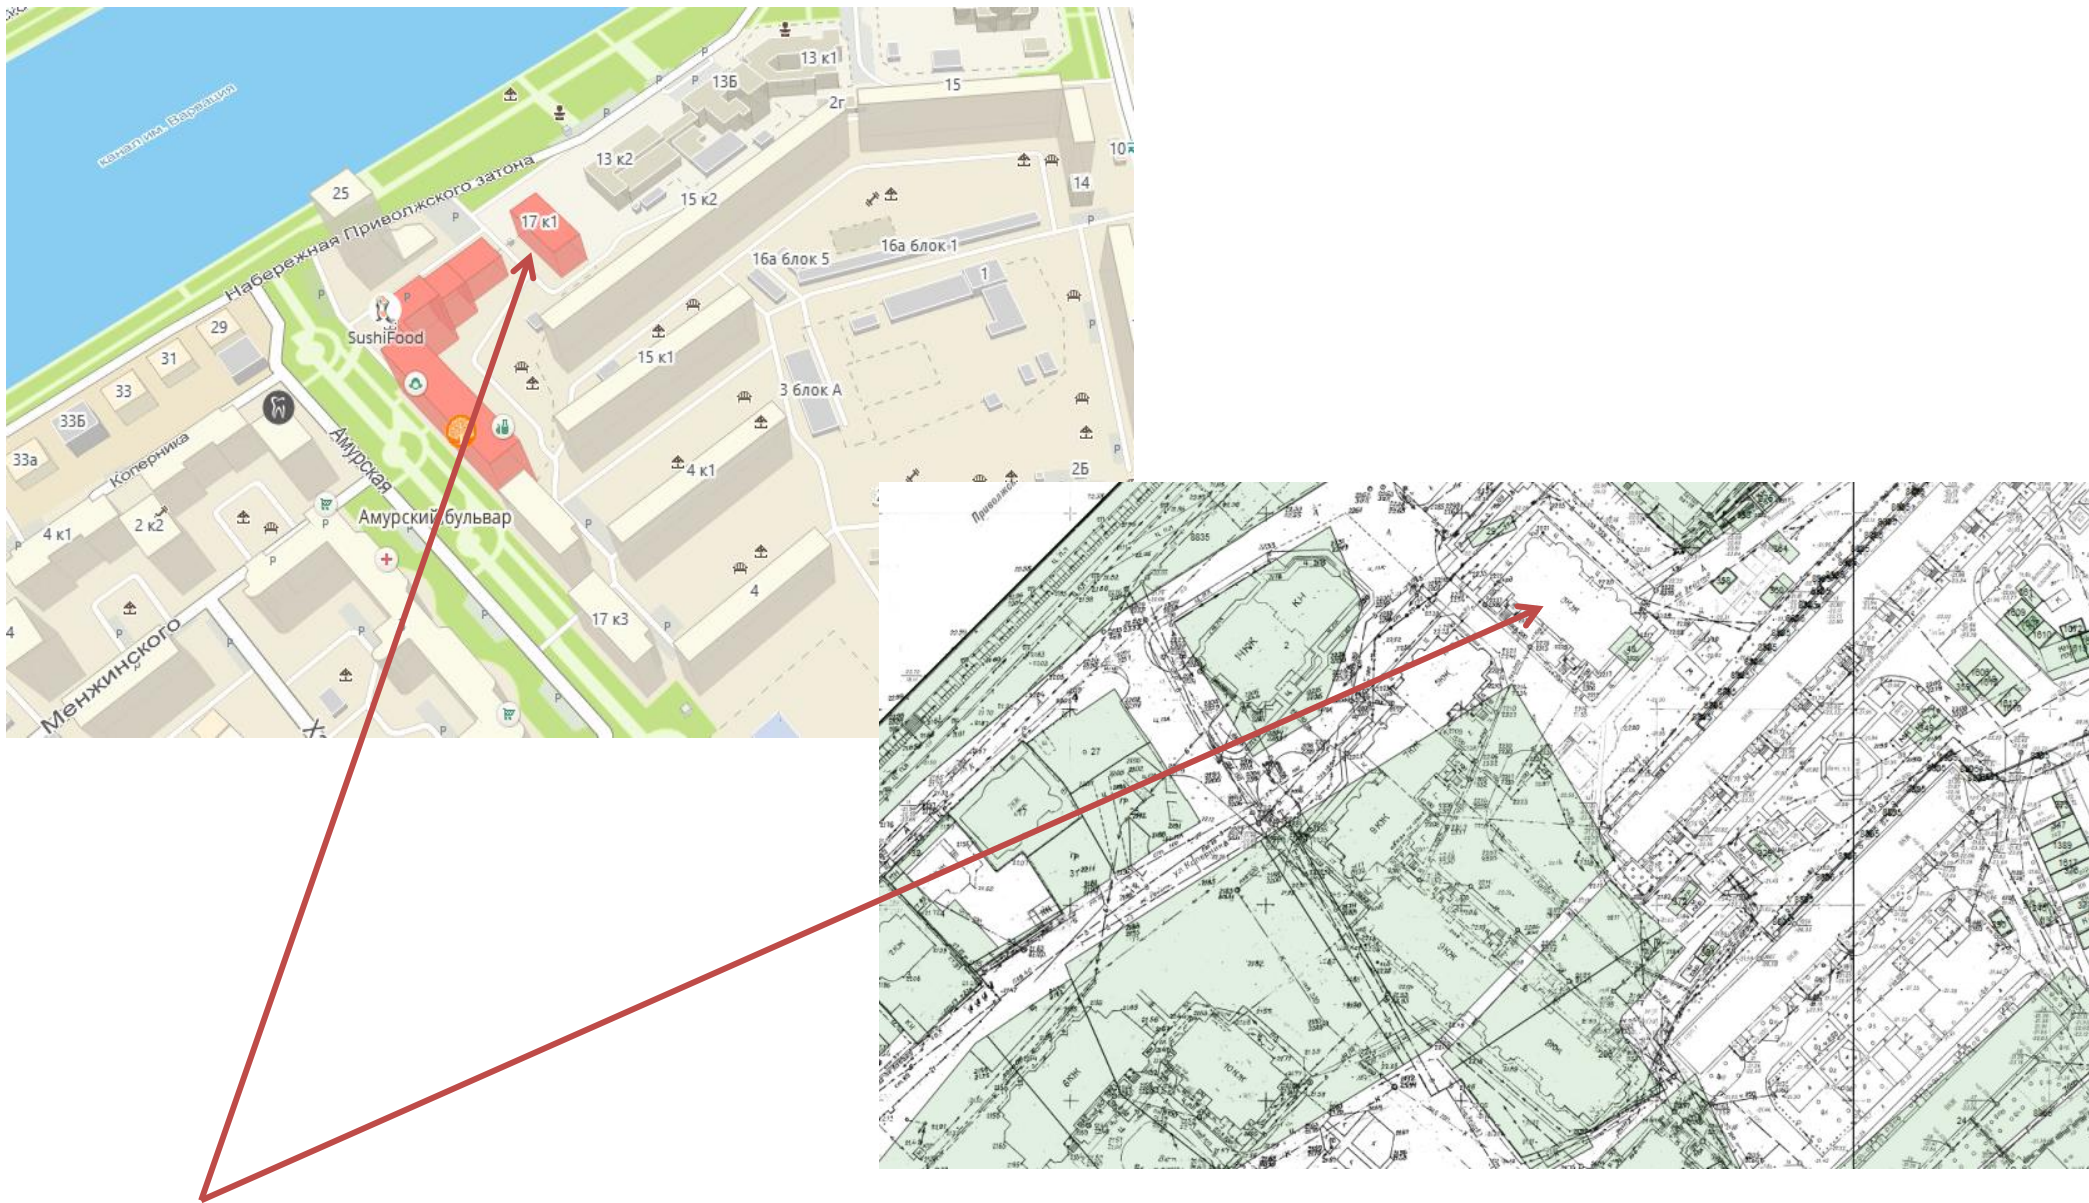

Ситуационный план

Многоквартирный дом по ул. Набережной Приволжского затона, 17 корп.1 в Советском районе