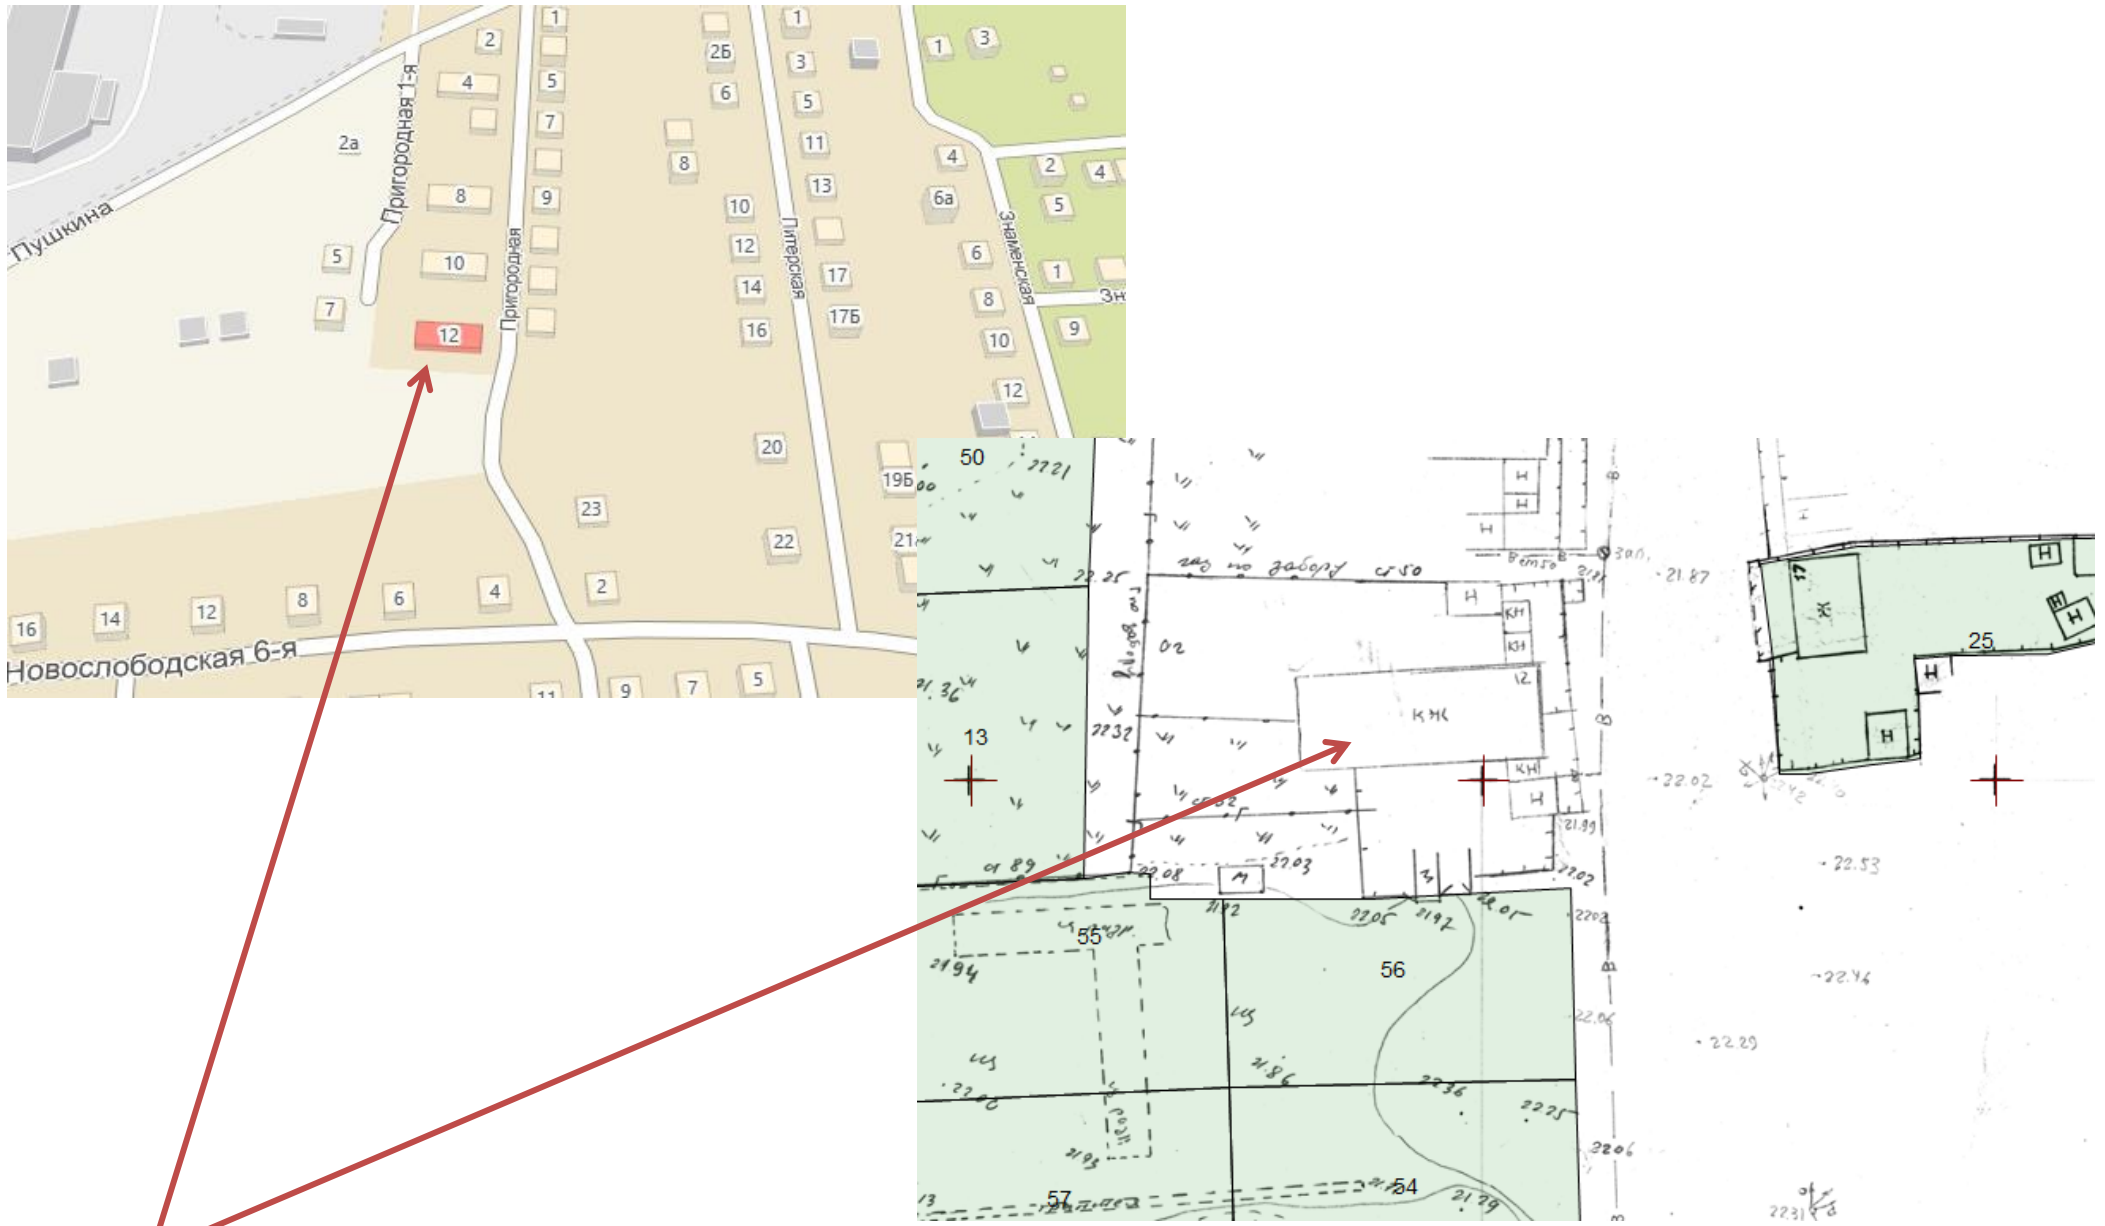

Ситуационный план

Многоквартирный дом по ул. Пригородной, 12 в Трусковском районе