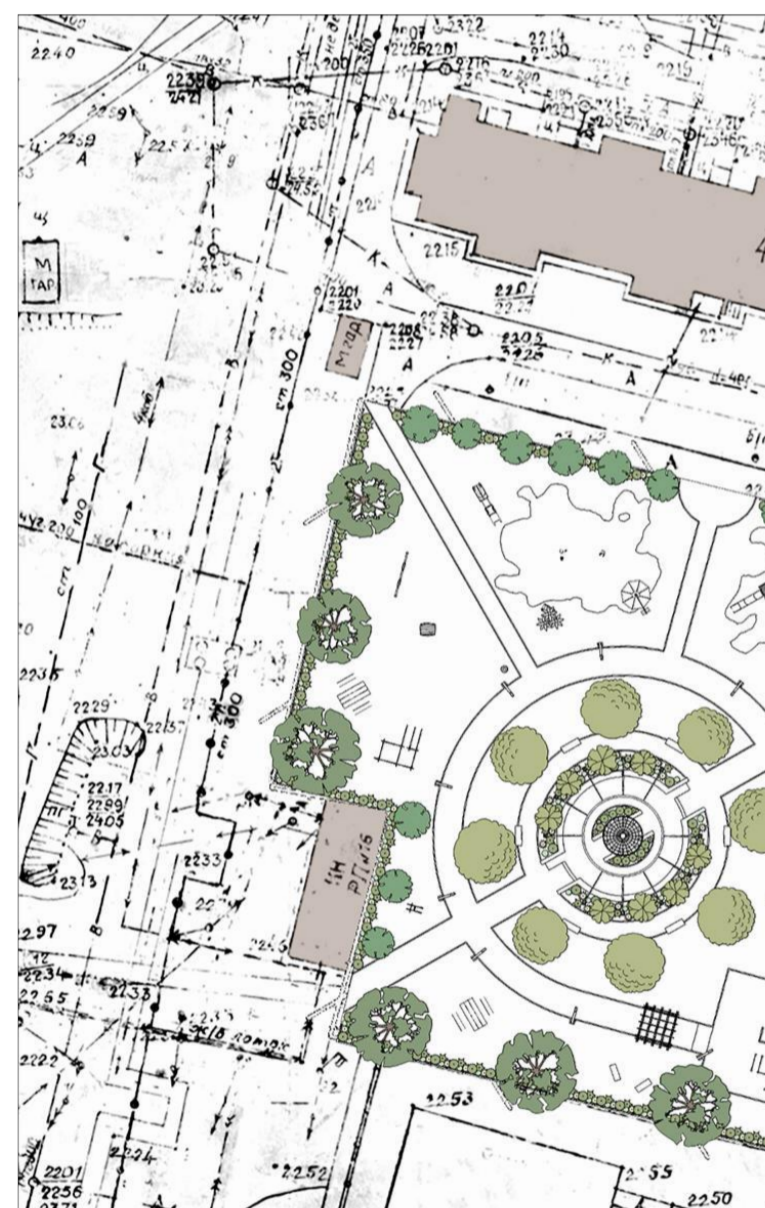

МУНИЦИПАЛЬНОЕ ОБРАЗОВАНИЕ "ГОРОД АСТРАХАНЬ" ТРУСОВСКИЙ РАЙОН

Реконструкция сквера, прилегающего к территории СОШ №9 по пер. Ленинградский в микрорайоне Военный городок ВАРИАНТ I

Ситуационная схема

- Основные пешеходные направления
- Зоны тихого отдыха
- Рекреационная зона
- Спортивная площадка смешанного типа
- Зона с инвентарем для досуга
- Спортивная площадка с покрытием
- Детские площадки

Генеральный план

Общий вид
сквера

Визуализация видовых точек
сквера