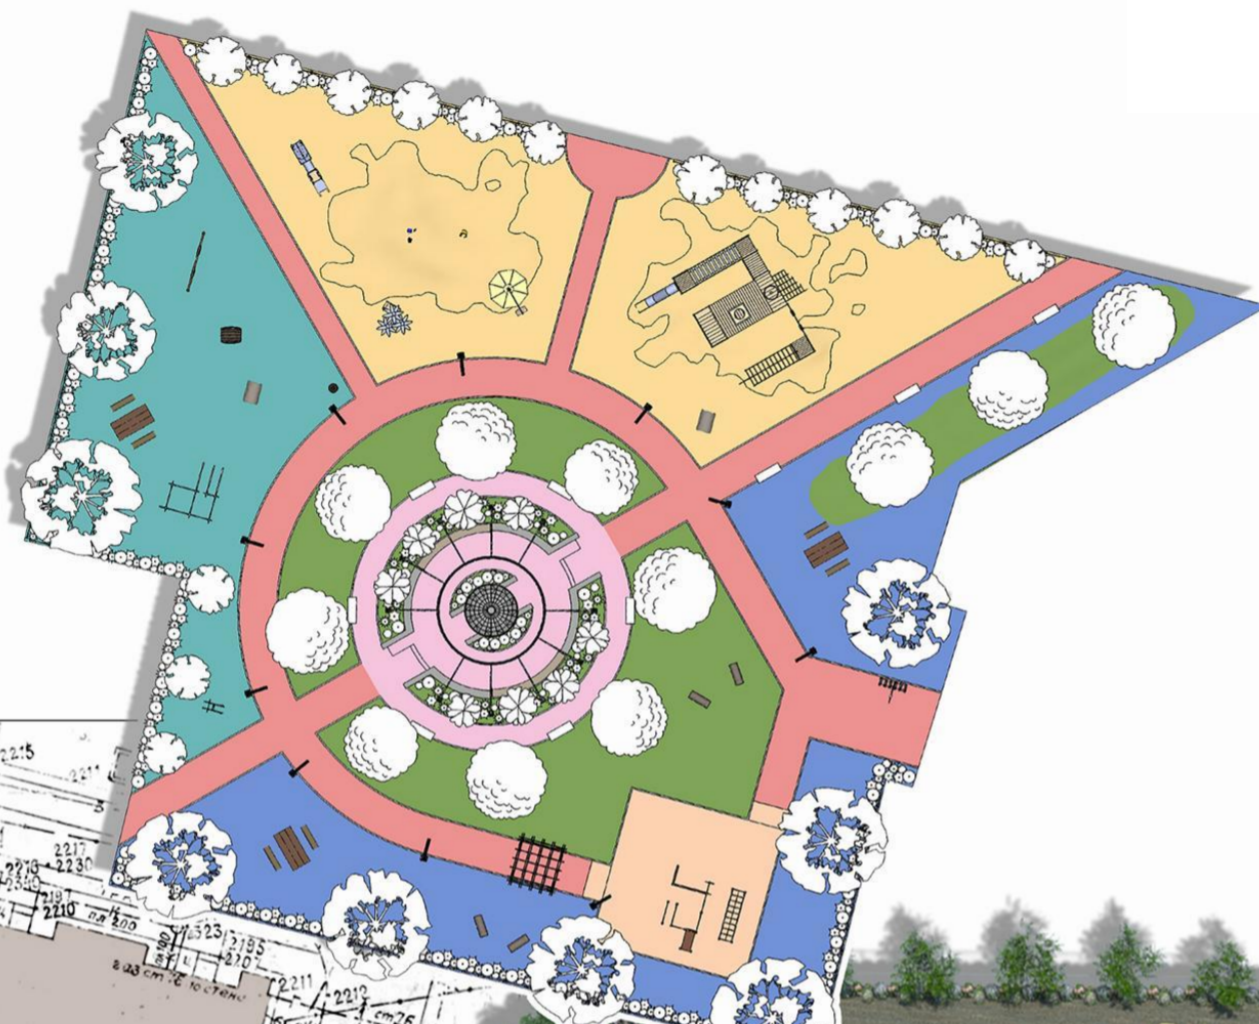

МУНИЦИПАЛЬНОЕ ОБРАЗОВАНИЕ "ГОРОД АСТРАХАНЬ" ТРУСОВСКИЙ РАЙОН

Реконструкция сквера, прилегающего к территории СОШ №9 по пер. Ленинградский в микрорайоне Военный городок ВАРИАНТ I

Ситуационная схема

- Основные пешеходные направления
- Зоны тихого отдыха
- Рекреационная зона
- Спортивная площадка смешанного типа
- Зона с инвентарем для досуга
- Спортивная площадка с покрытием
- Детские площадки

Генеральный план

Общий вид
сквера

Визуализация видовых точек
сквера