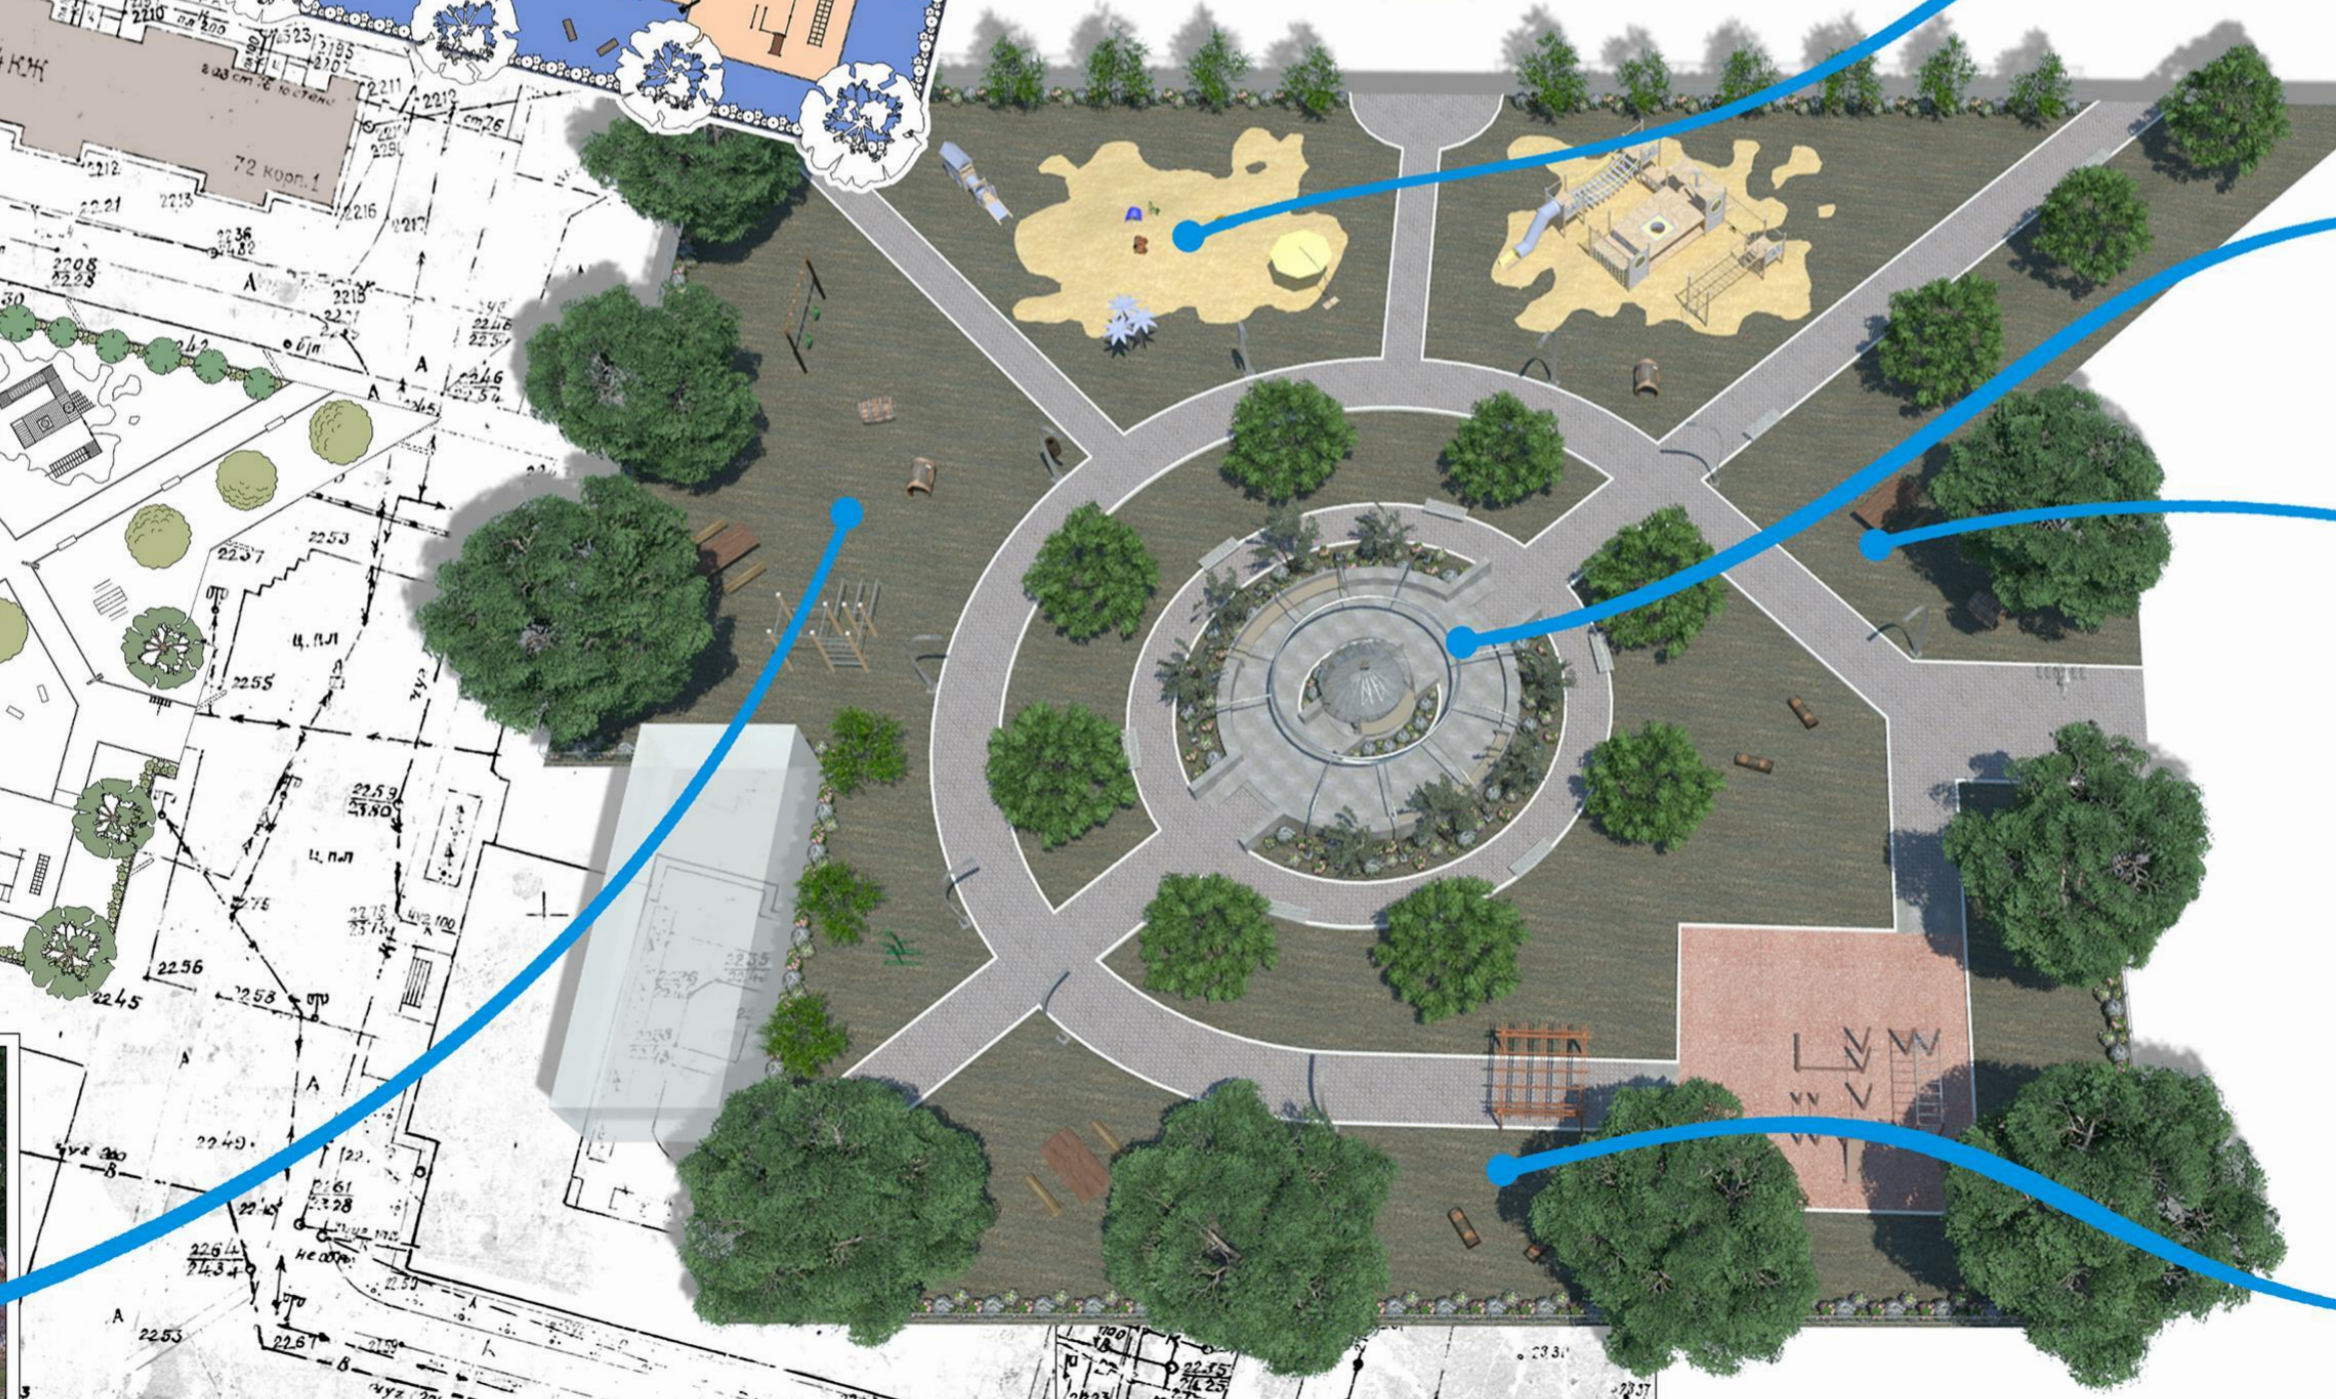

МУНИЦИПАЛЬНОЕ ОБРАЗОВАНИЕ "ГОРОД АСТРАХАНЬ" ТРУСОВСКИЙ РАЙОН

Реконструкция сквера, прилегающего к территории СОШ №9 по пер. Ленинградский в микрорайоне Военный городок ВАРИАНТ I

Ситуационная схема

- Основные пешеходные направления
- Зоны тихого отдыха
- Рекреационная зона
- Спортивная площадка смешанного типа
- Зона с инвентарем для досуга
- Спортивная площадка с покрытием
- Детские площадки

Генеральный план

Общий вид
сквера

Визуализация видовых точек
сквера