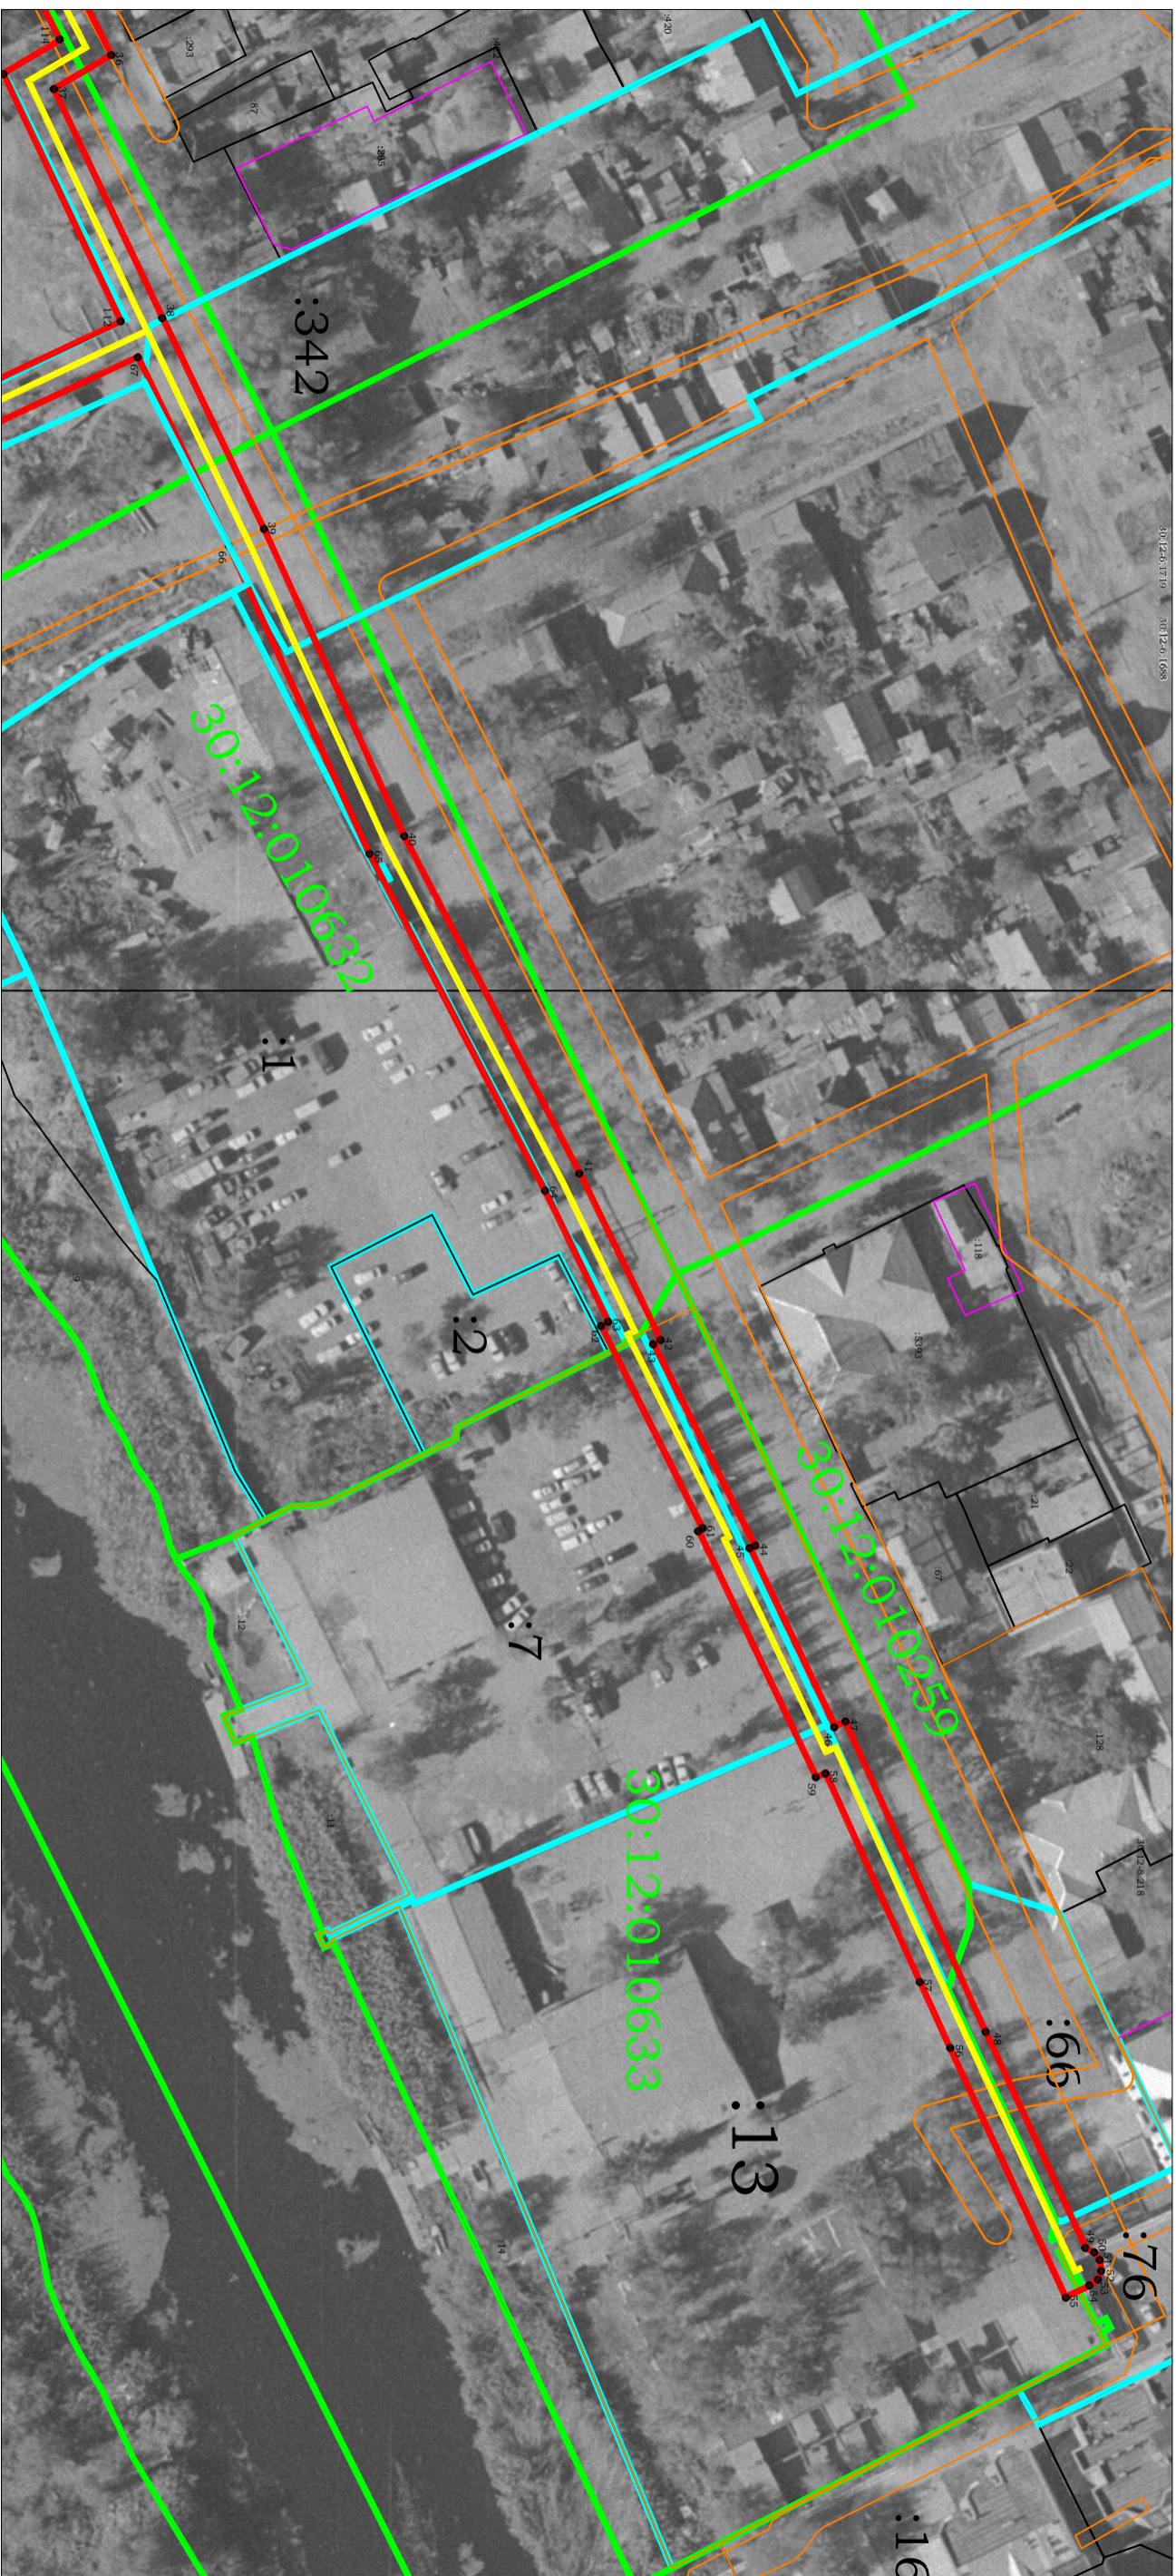

План границ

Масштаб 1:2000

Условные обозначения:

- 30:12:030745 - номер кадастрового квартала
- граница публичного сервитута
- границы земельных участков по сведениям ЕГРН
- граница кадастрового квартала
- граница ЗОУИП
- граница объекта с КН 30:12:000000:8982
- :13 - кадастровый номер ЗУ

Раздел _____

План границ

Масштаб 1:1000