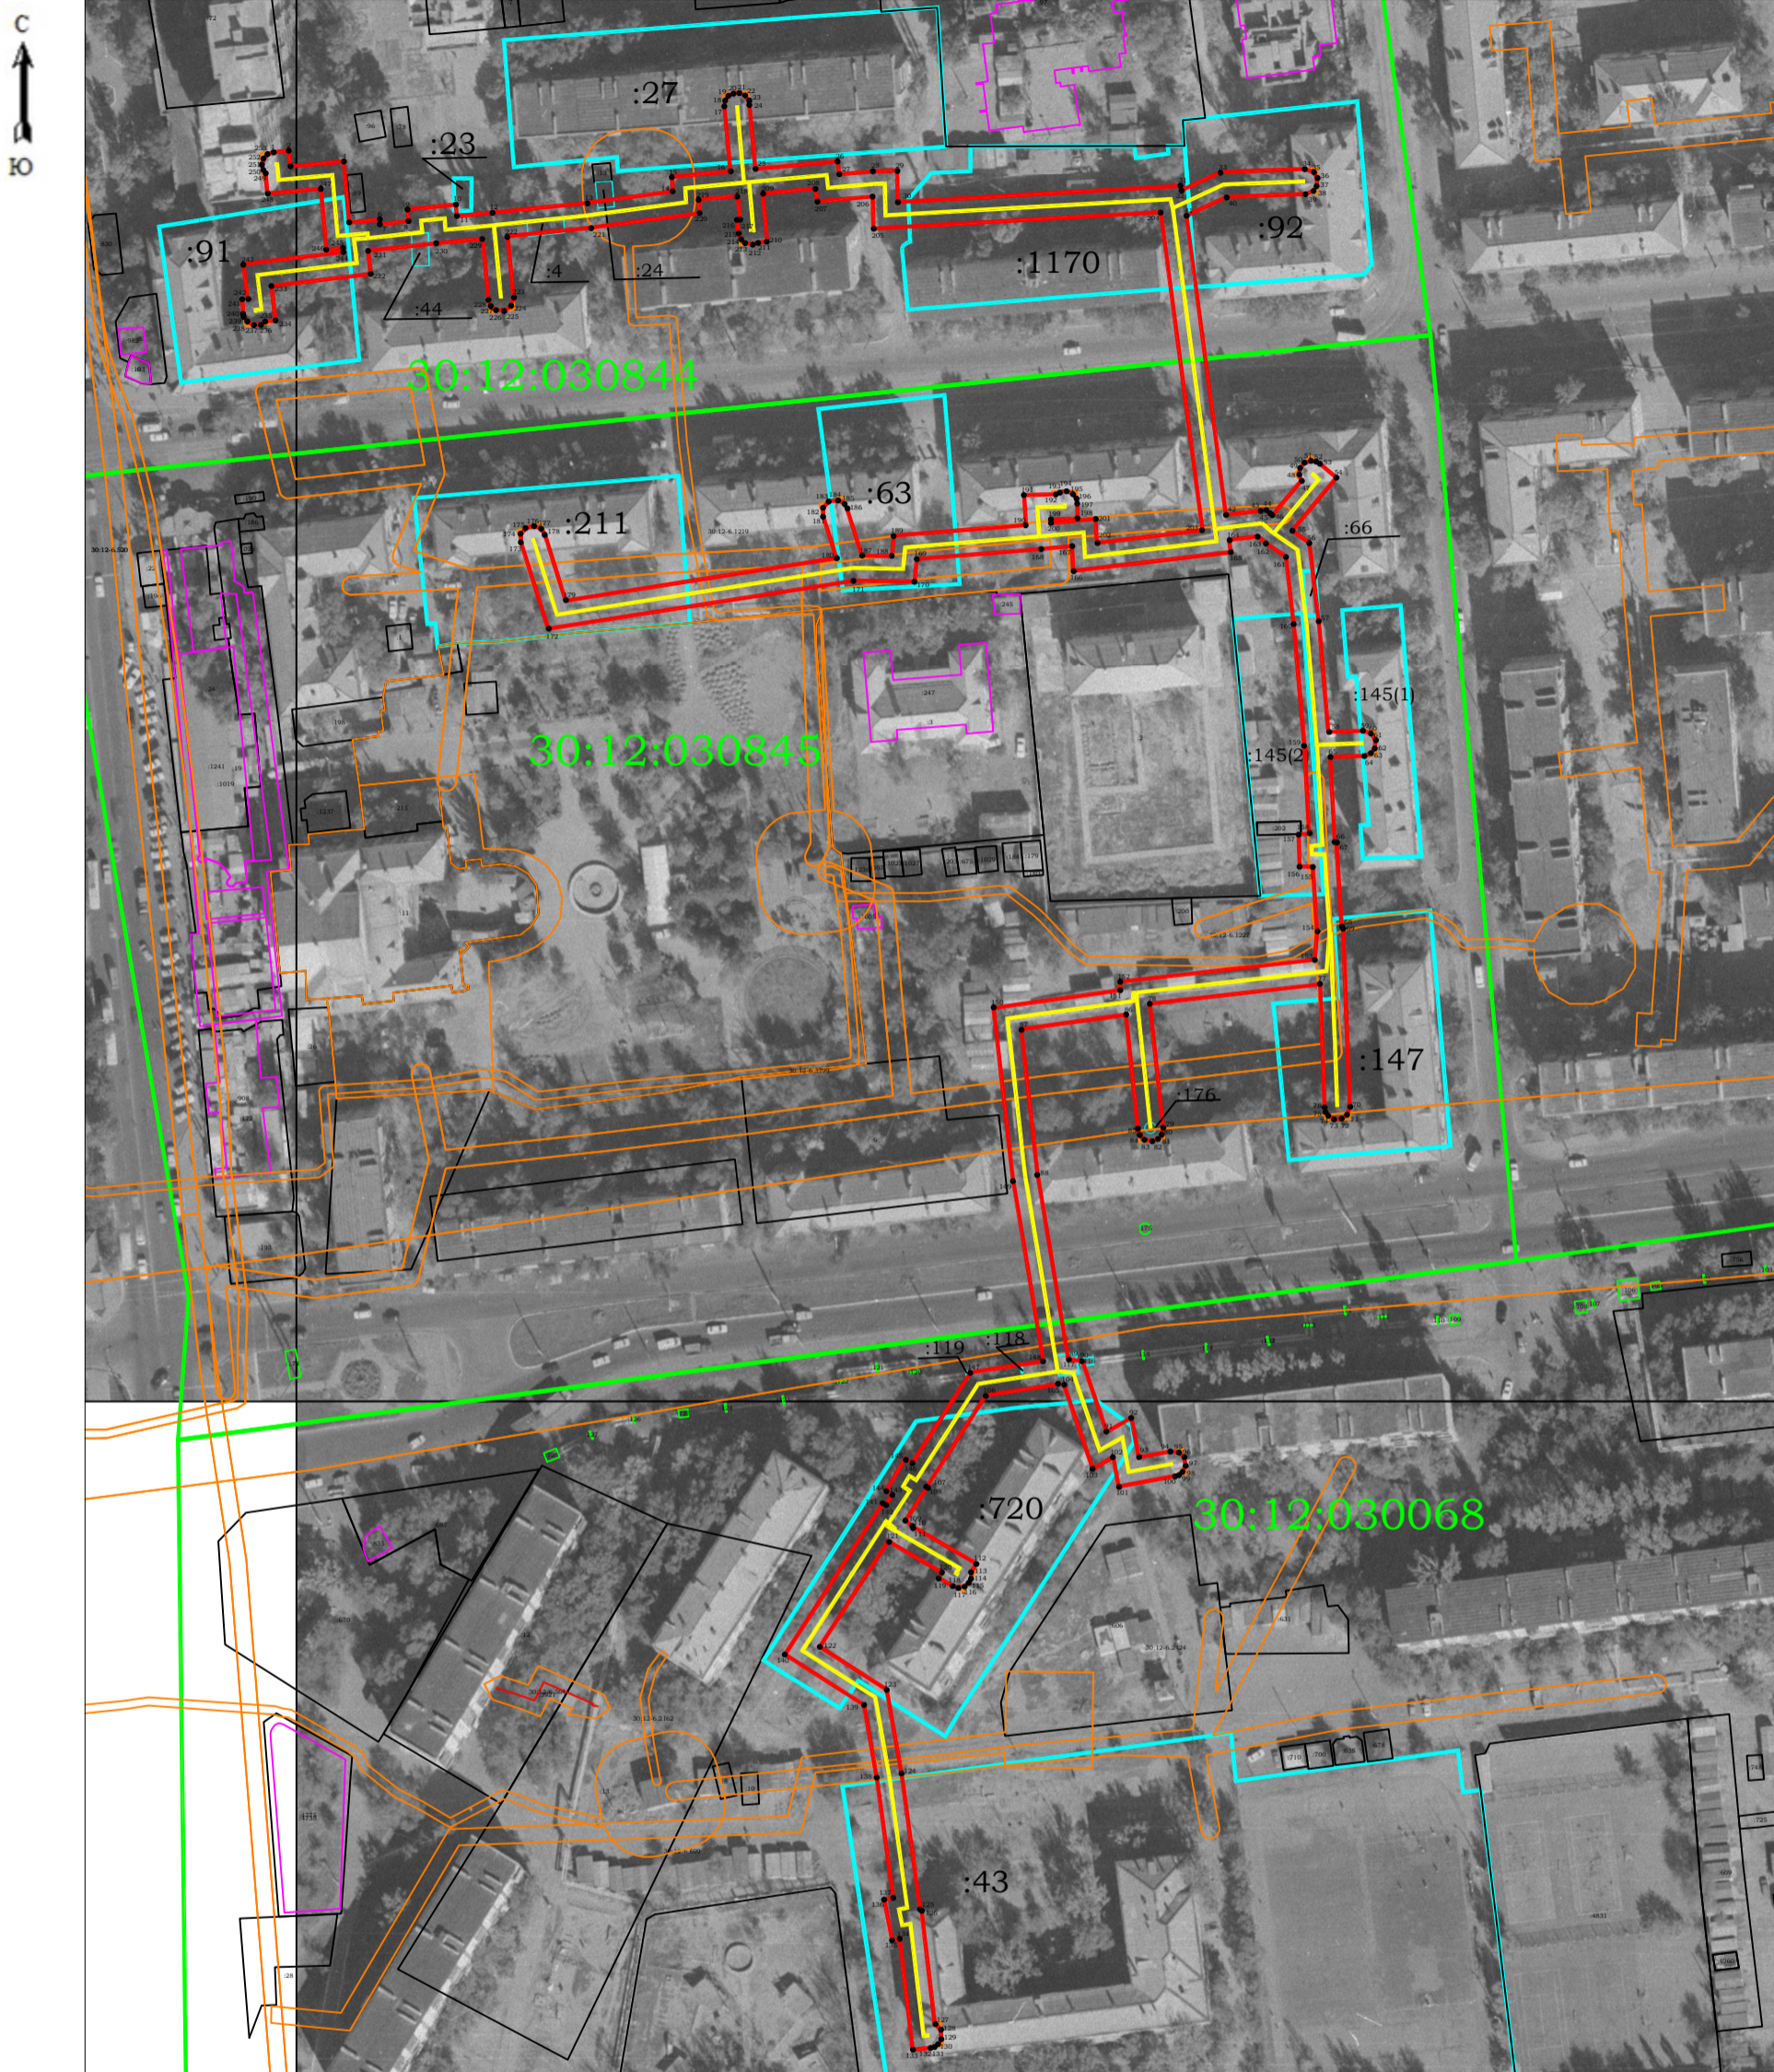

План границ

Масштаб 1:2000

Условные обозначения:

30:12:030844 - номер кадастрового квартала

— граница публичного сервитута

— границы земельных участков по сведениям ЕГРН

— граница кадастрового квартала

— граница ЗОУИТ

— граница объекта с КН 30:12:000000:8981

:13 - кадастровый номер ЗУ