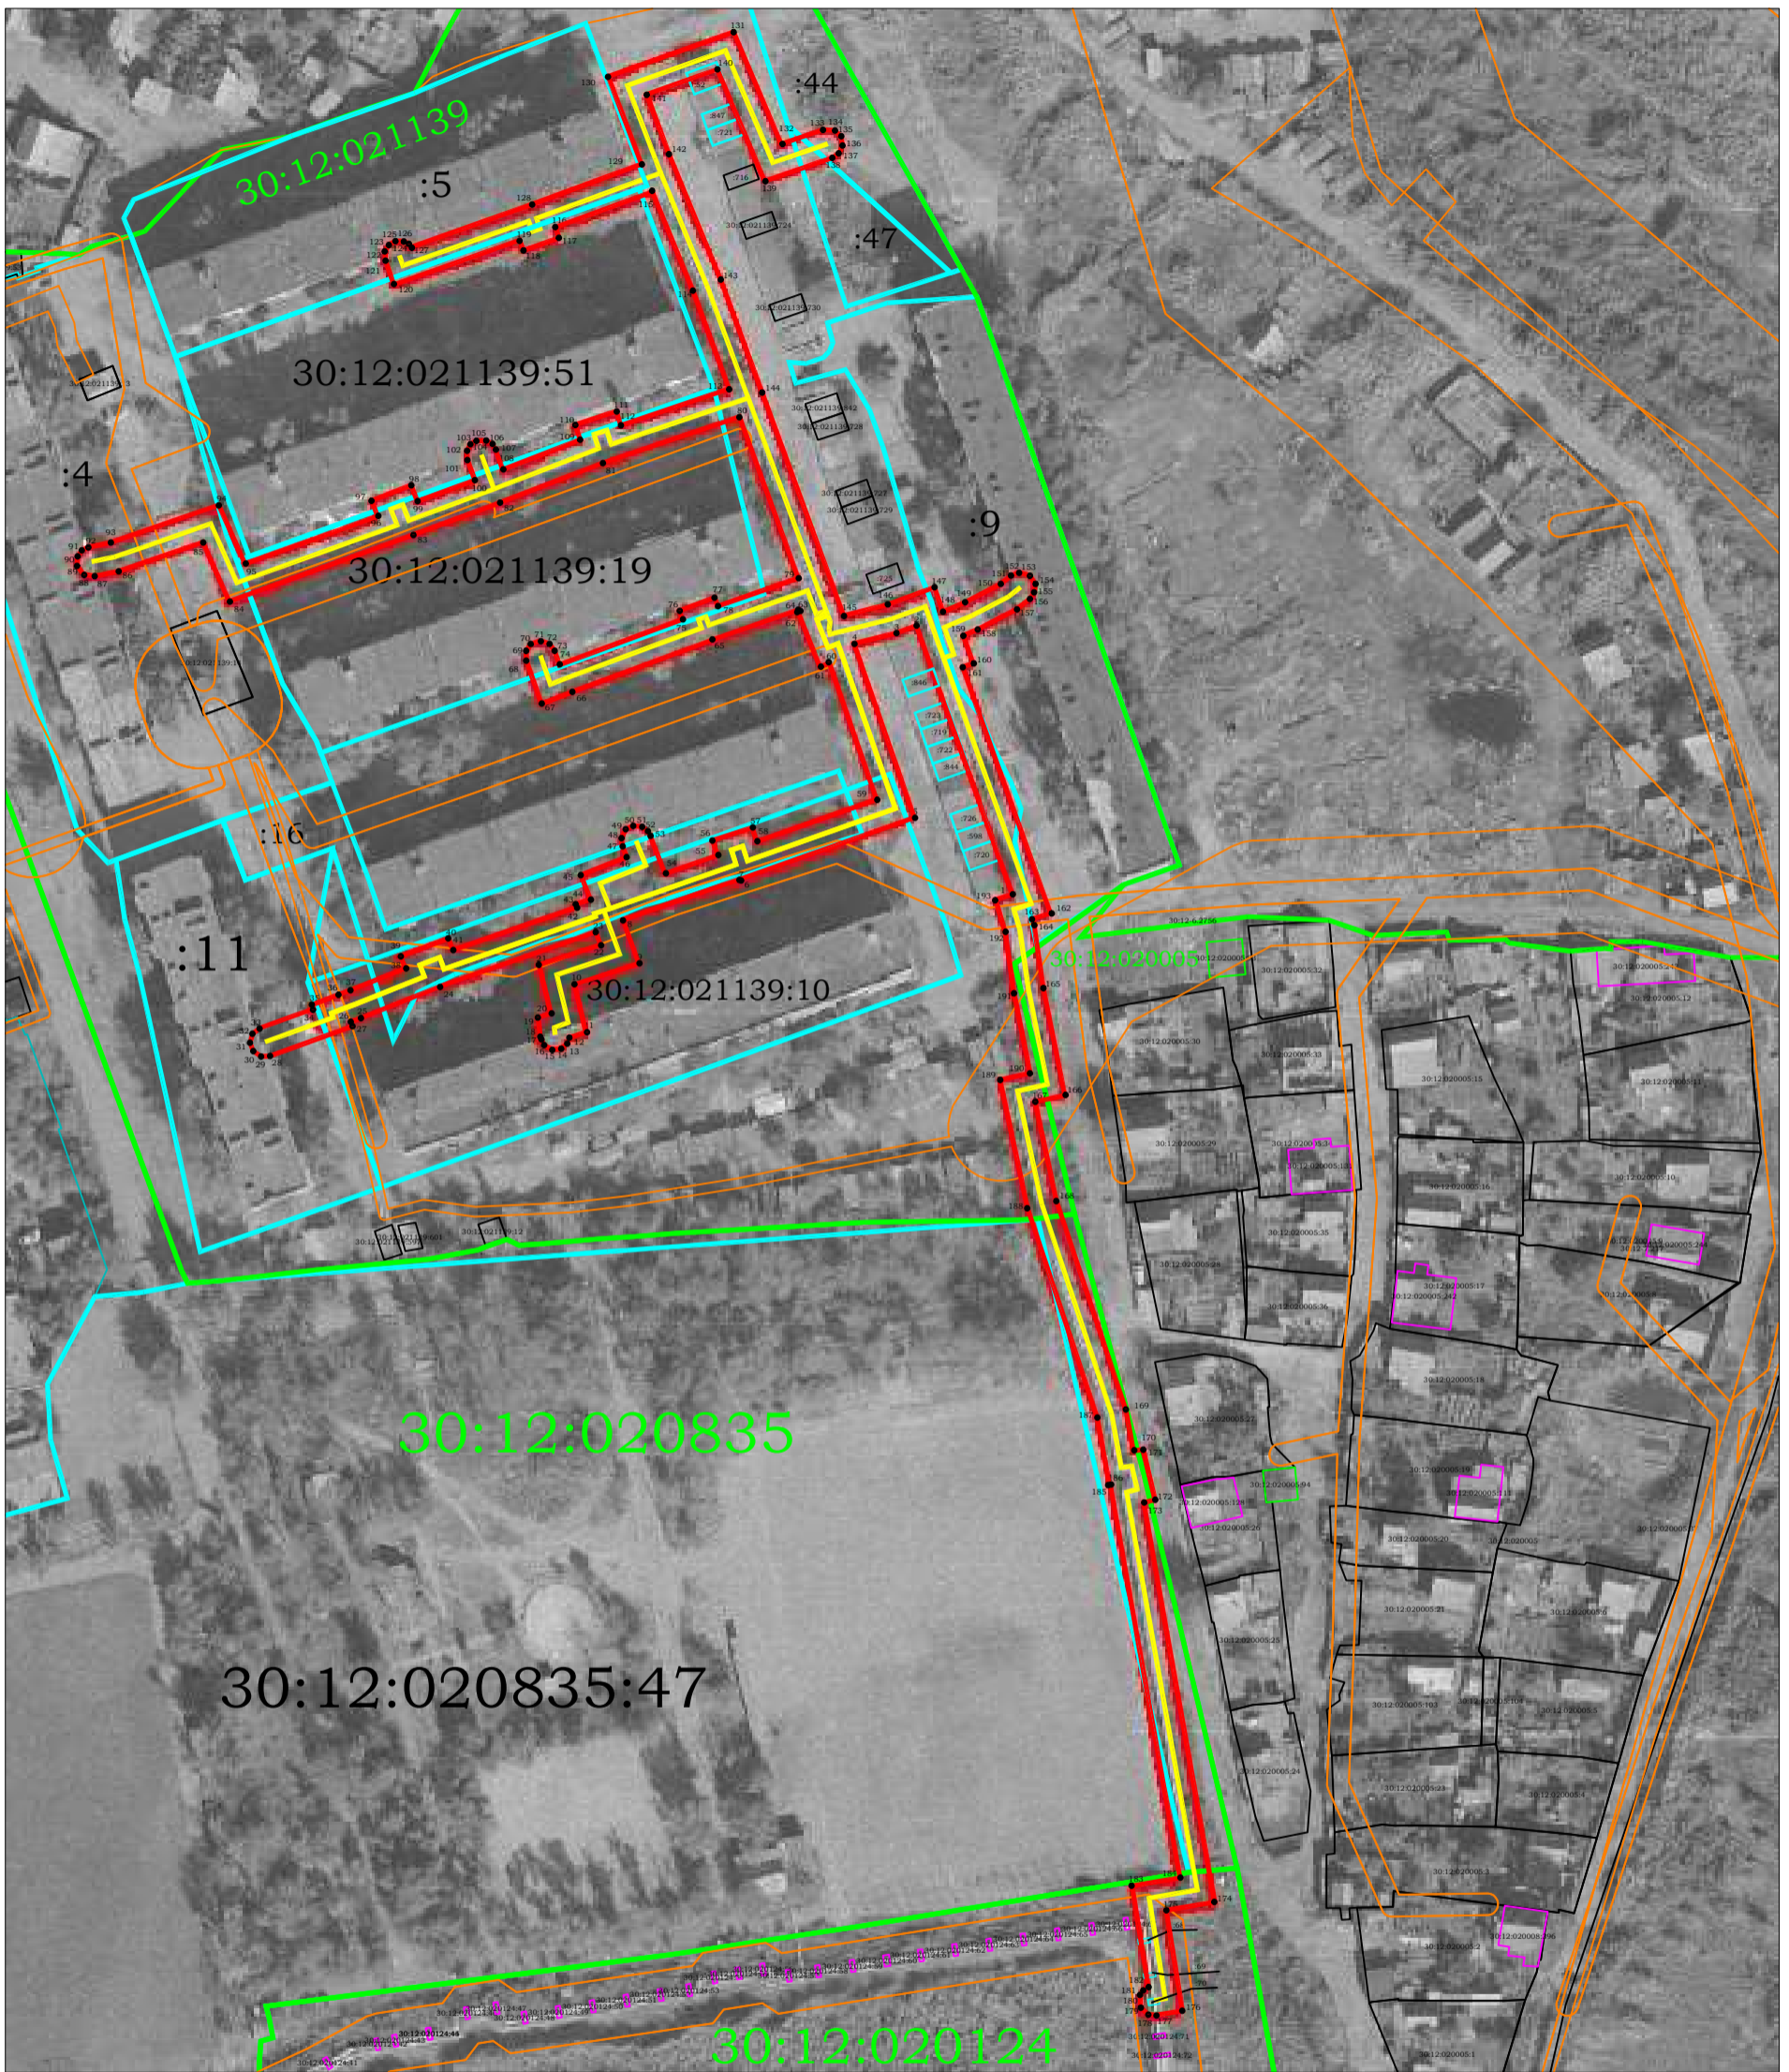

План границ

Масштаб 1:1000

Условные обозначения:

- 30:12:021139 - номер кадастрового квартала
- - граница публичного сервитута
- - границы земельных участков по сведениям ЕГРН
- - граница кадастрового квартала
- - граница ЗОУИТ
- - граница объекта с КН 30:12:000000:10082
- :13 - кадастровый номер ЗУ