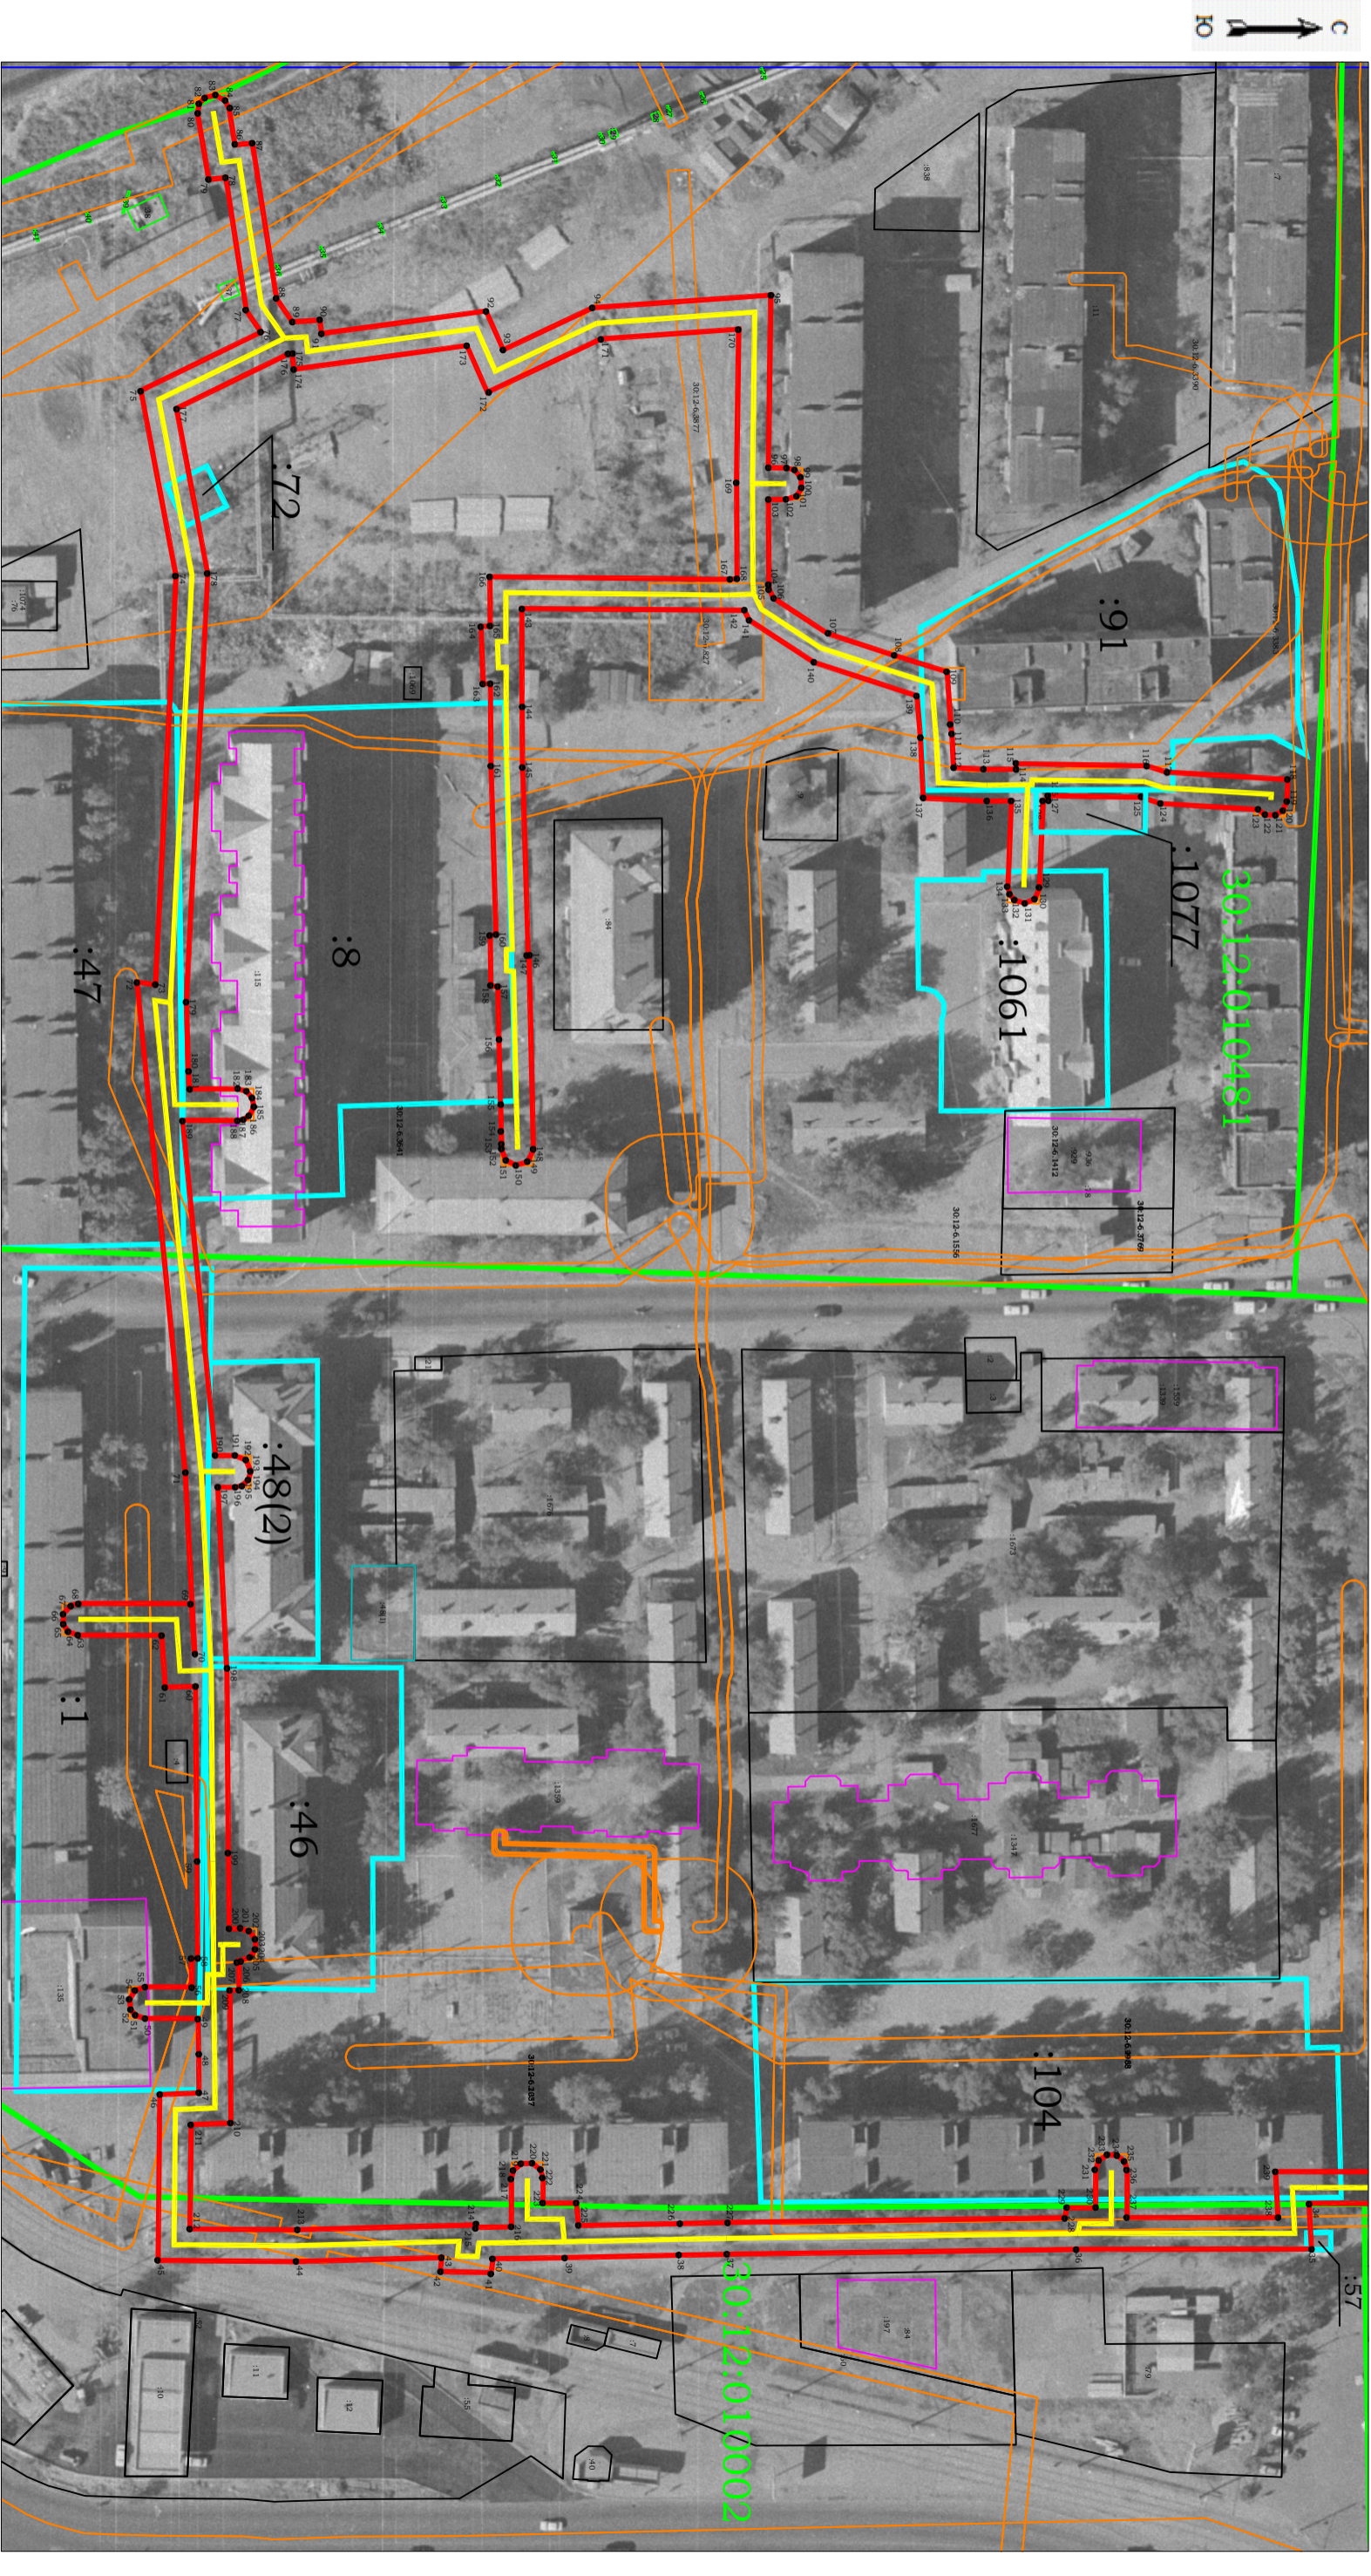

План границ

Условные обозначения:
30:12:010481 номер кадастрового квартала

Масштаб 1:1250

— граница публичного сервитута
— границы земельных участков по сведениям ЕГРН

— граница кадастрового квартала
— граница ЗОУИП
— граница объекта с КН 30:12:000000:8984
:13 - кадастровый номер ЗУ

План границ

Масштаб 1:1000