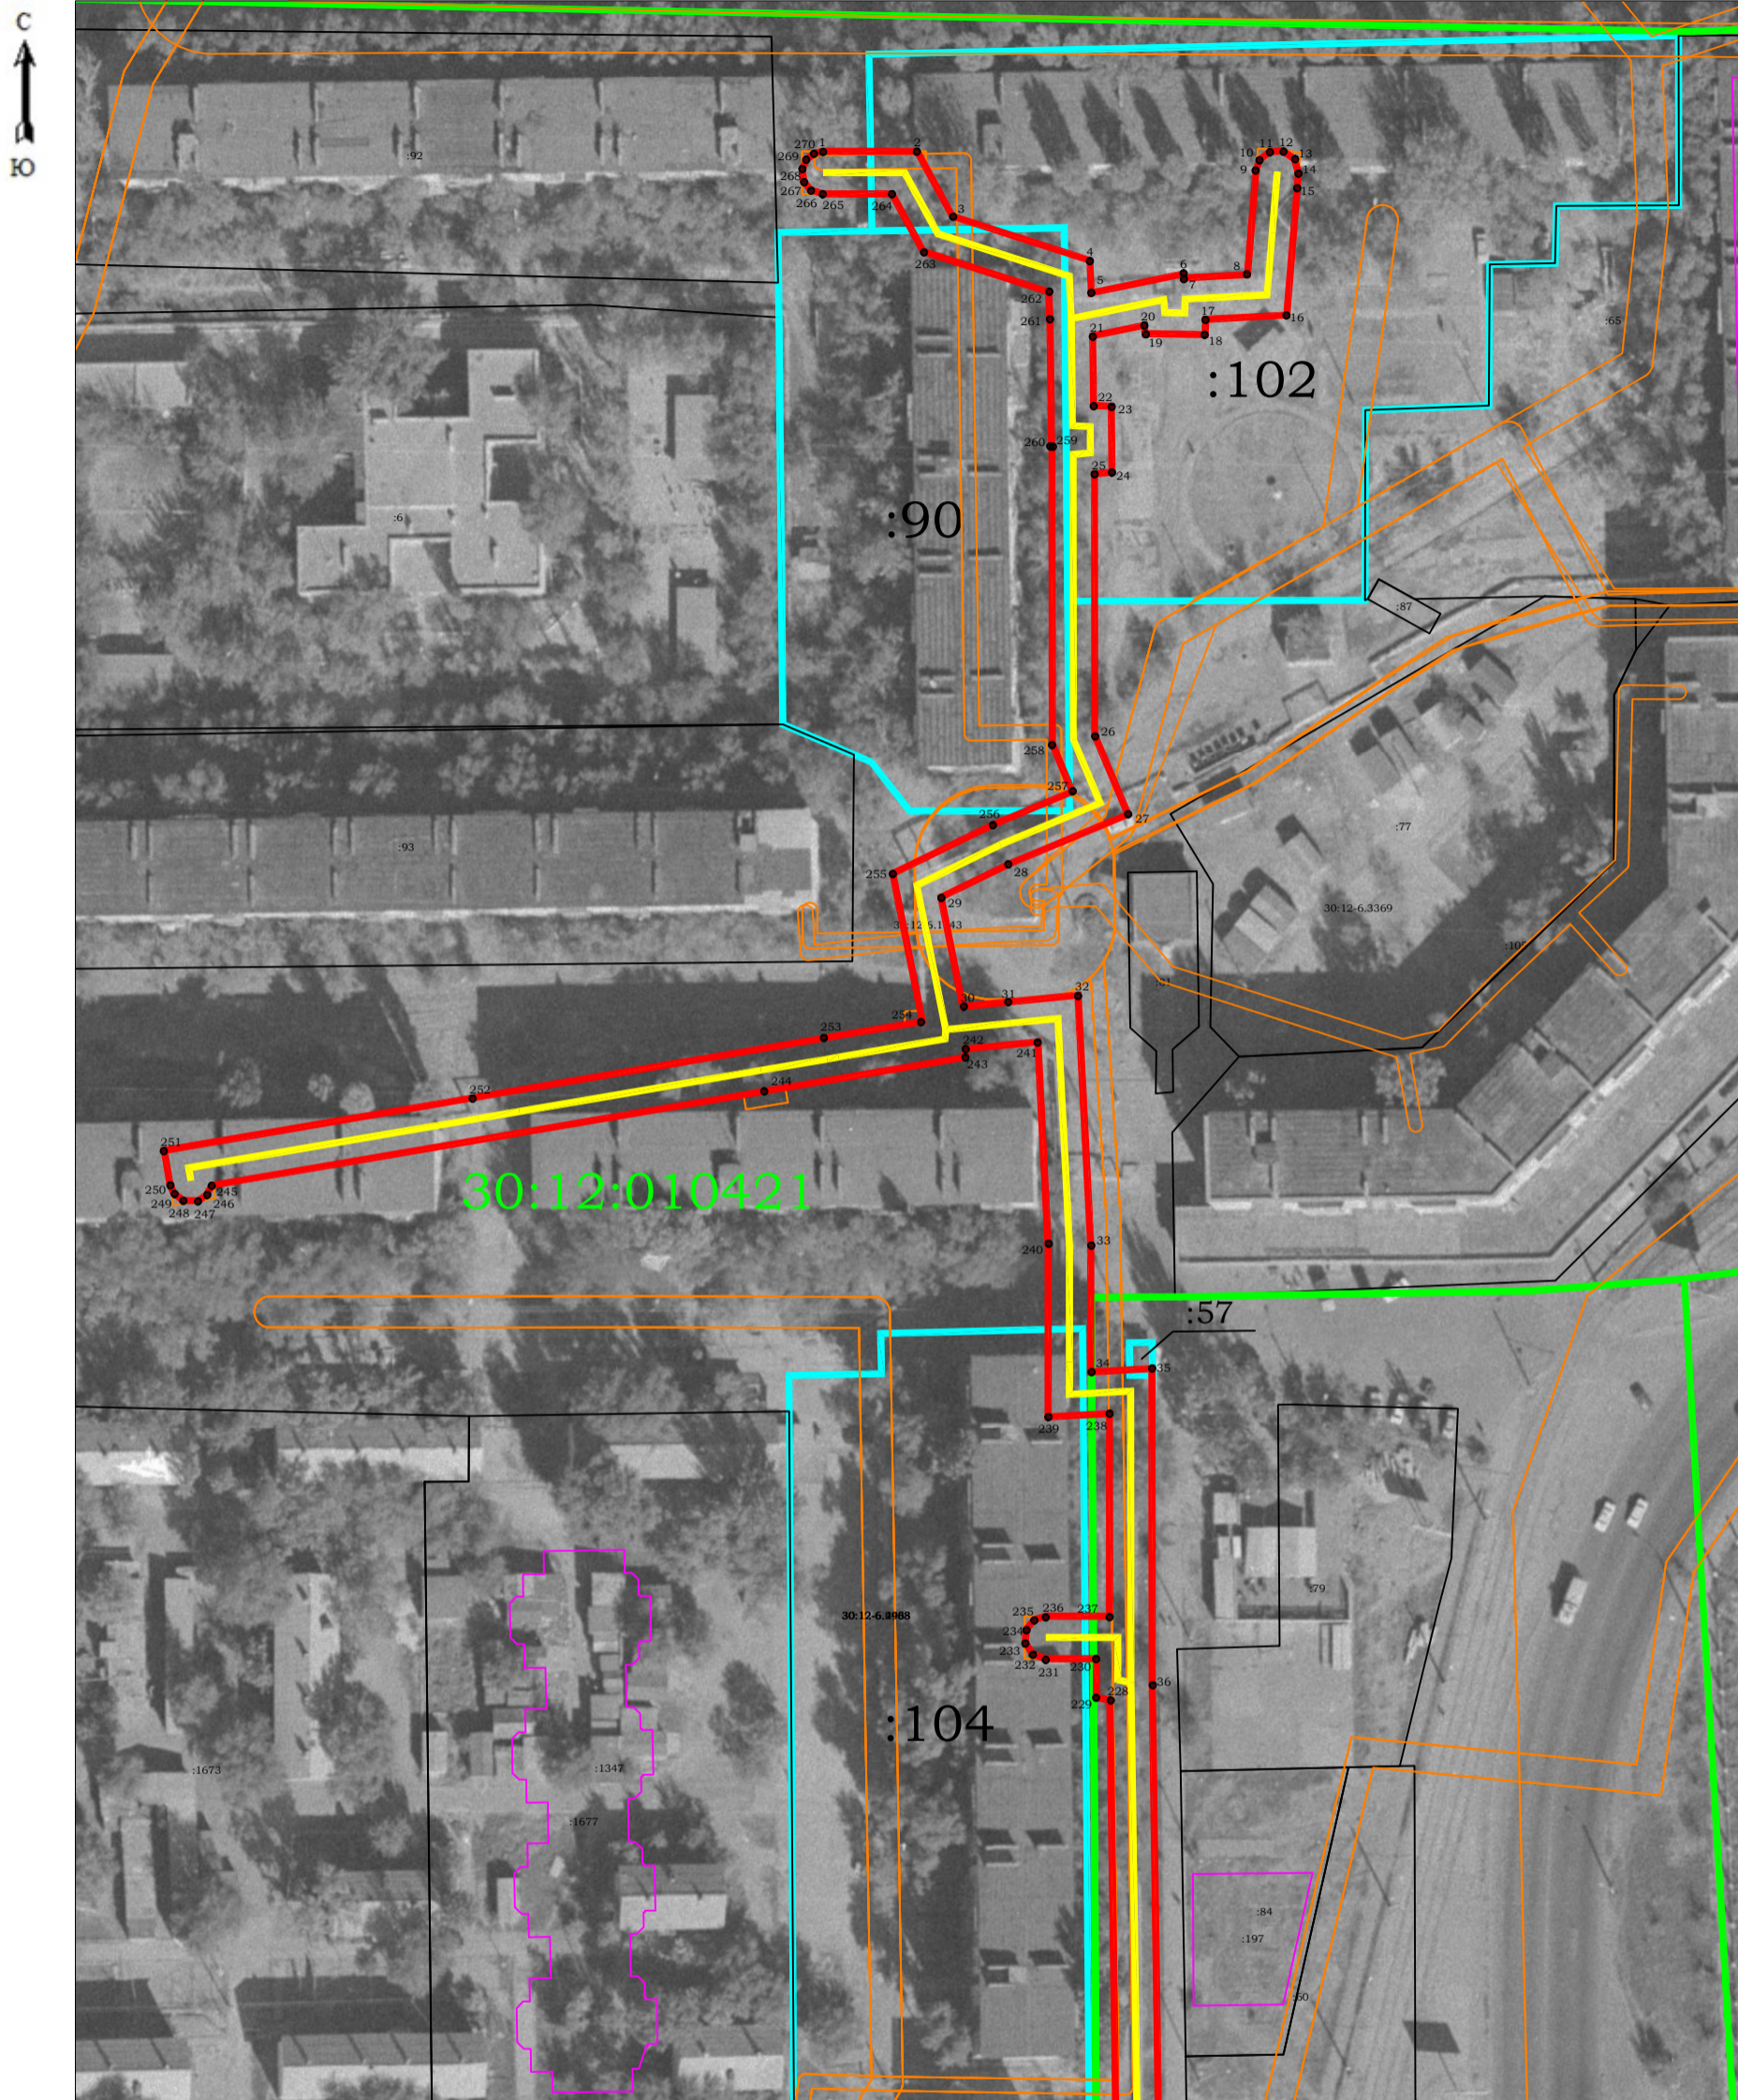

План границ

Условные обозначения:
30:12:010481 номер кадастрового квартала

Масштаб 1:1250

— граница публичного сервитута
— границы земельных участков по сведениям ЕГРН

— граница кадастрового квартала
— граница ЗОУИП
— граница объекта с КН 30:12:000000:8984
:13 - кадастровый номер ЗУ

План границ

Масштаб 1:1000