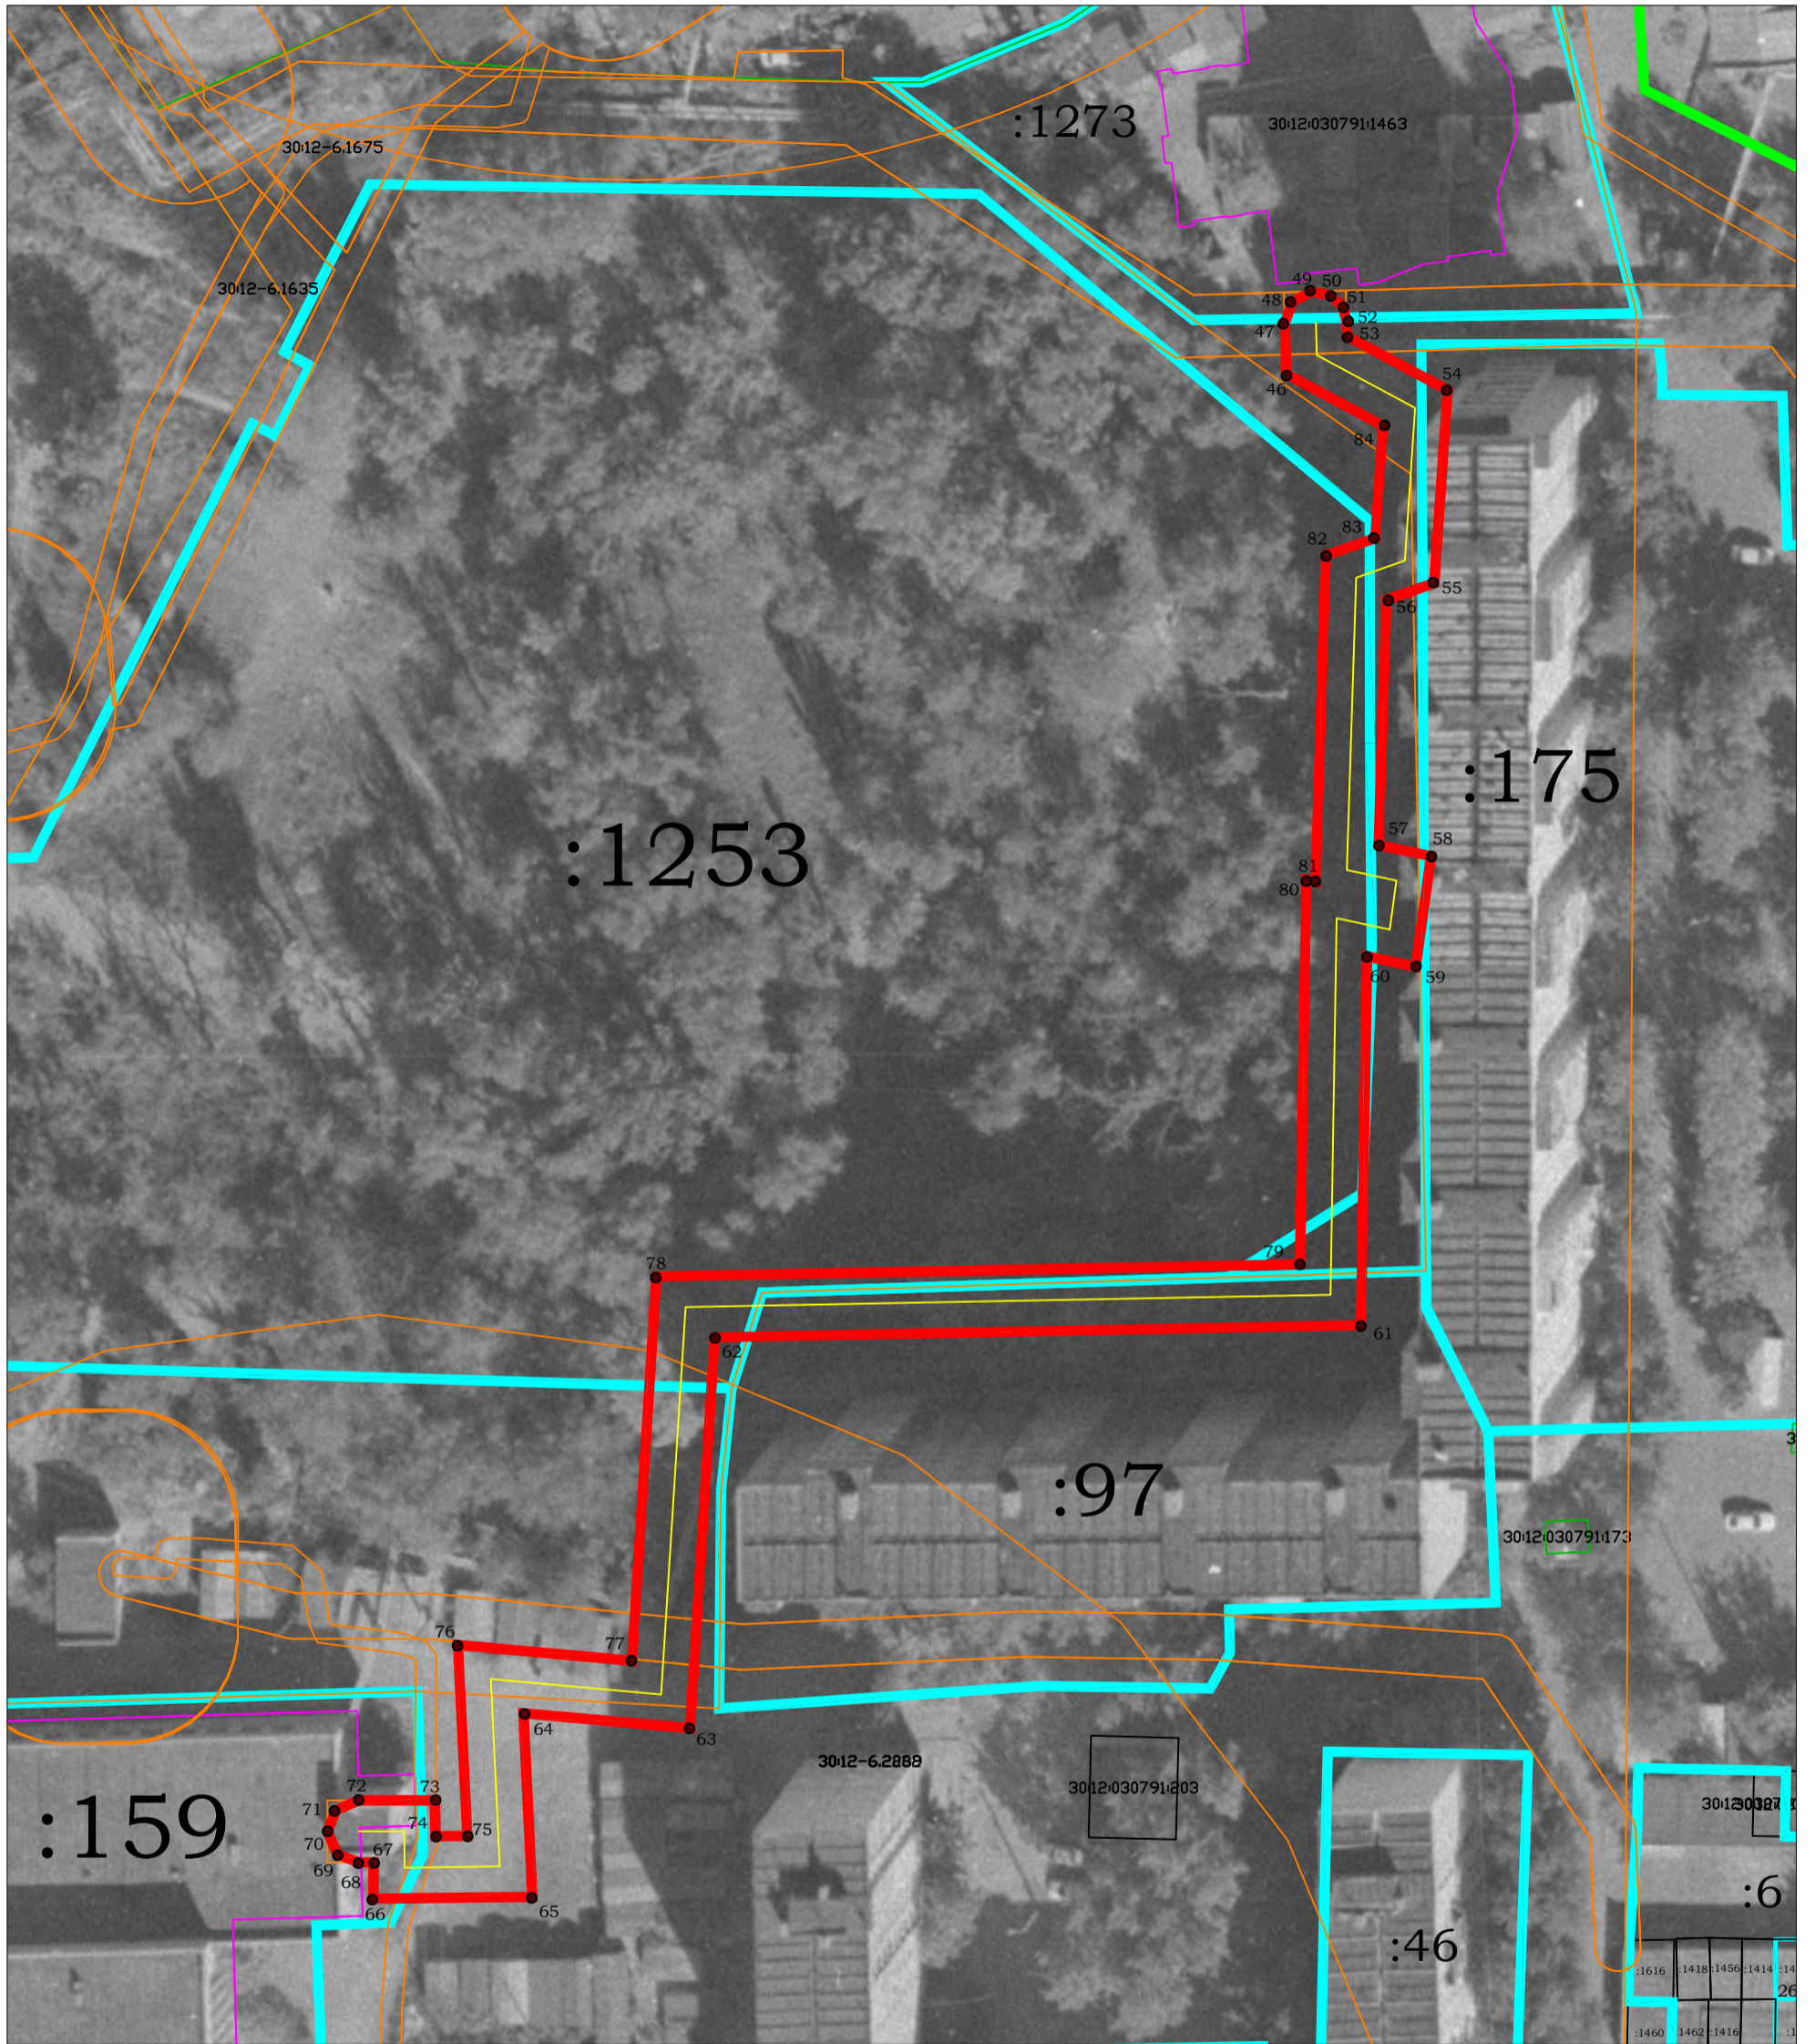

План границ

Масштаб 1:1000

План границ

Масштаб 1:300

Условные обозначения:

30:12:030808 - номер кадастрового квартала

— -граница публичного сервитута

— -границы земельных участков по сведениям ЕГРН

— -граница кадастрового квартала

— -граница ЗОУИТ

— -граница объекта с КН 30:12:000000:8988

:13 - кадастровый номер ЗУ