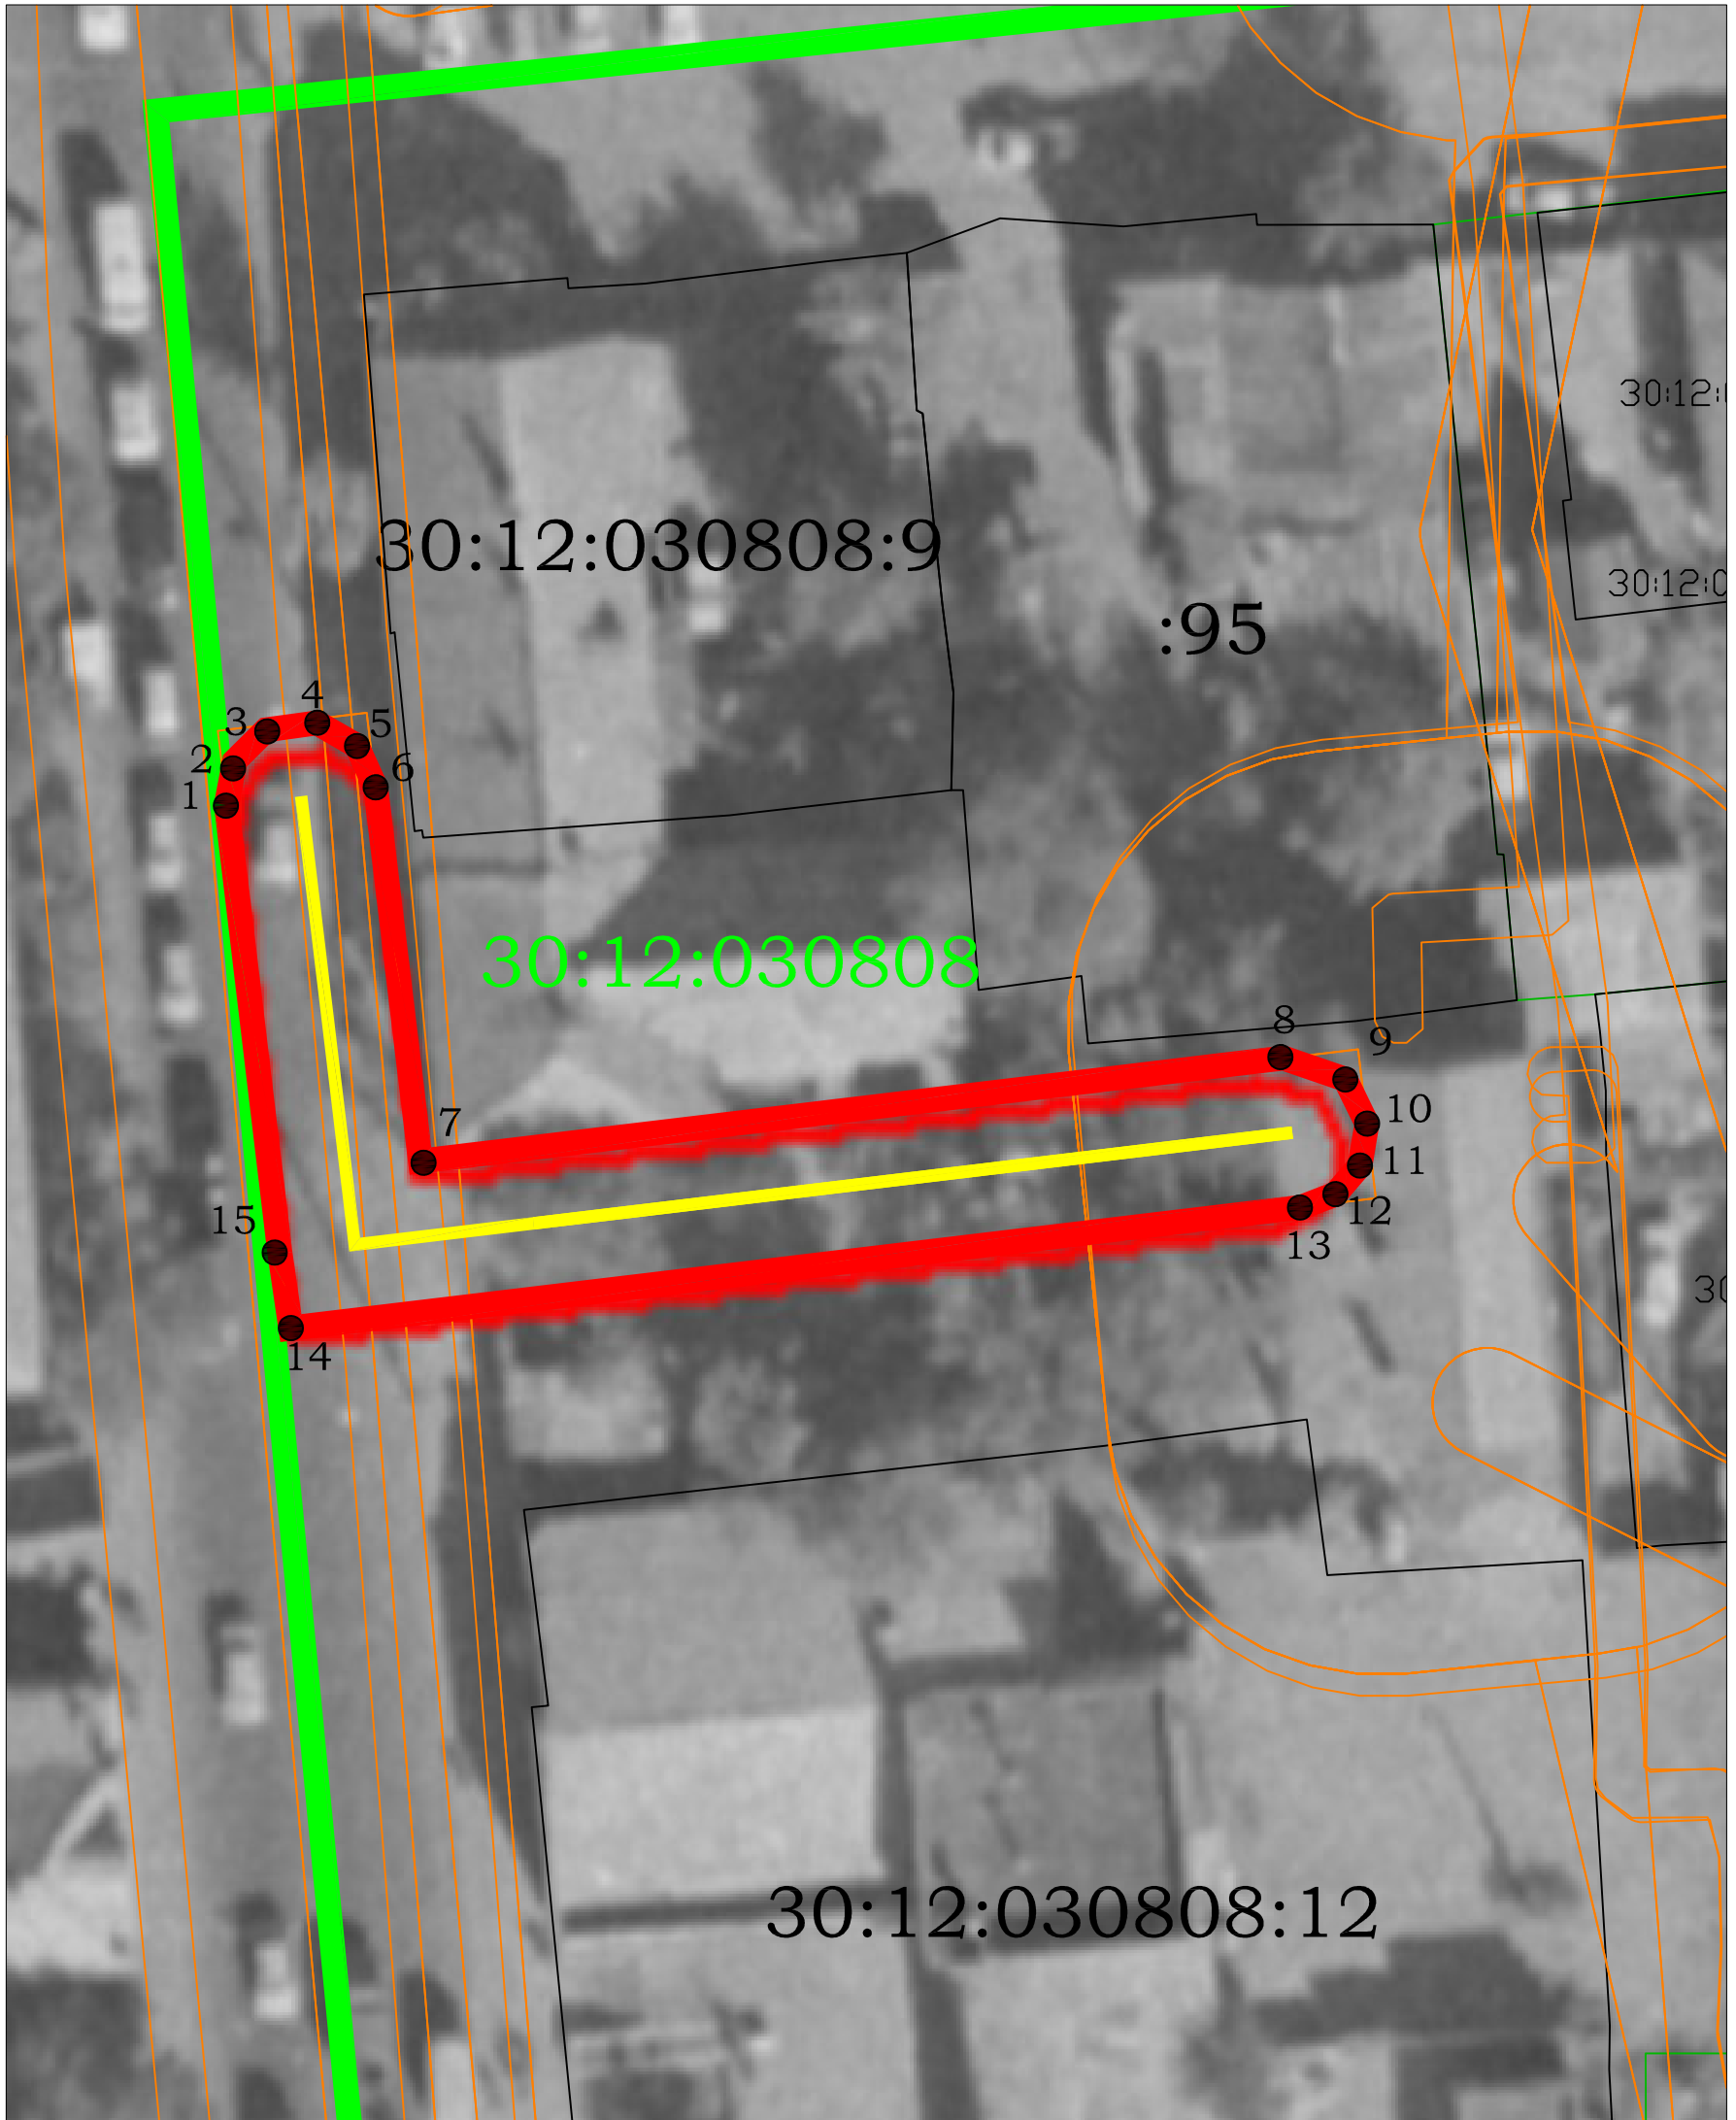

План границ

Масштаб 1:1000

План границ

Масштаб 1:300

Условные обозначения:

30:12:030808 - номер кадастрового квартала

— -граница публичного сервитута

— -границы земельных участков по сведениям ЕГРН

— -граница кадастрового квартала

— -граница ЗОУИТ

— -граница объекта с КН 30:12:000000:8988

:13 - кадастровый номер ЗУ