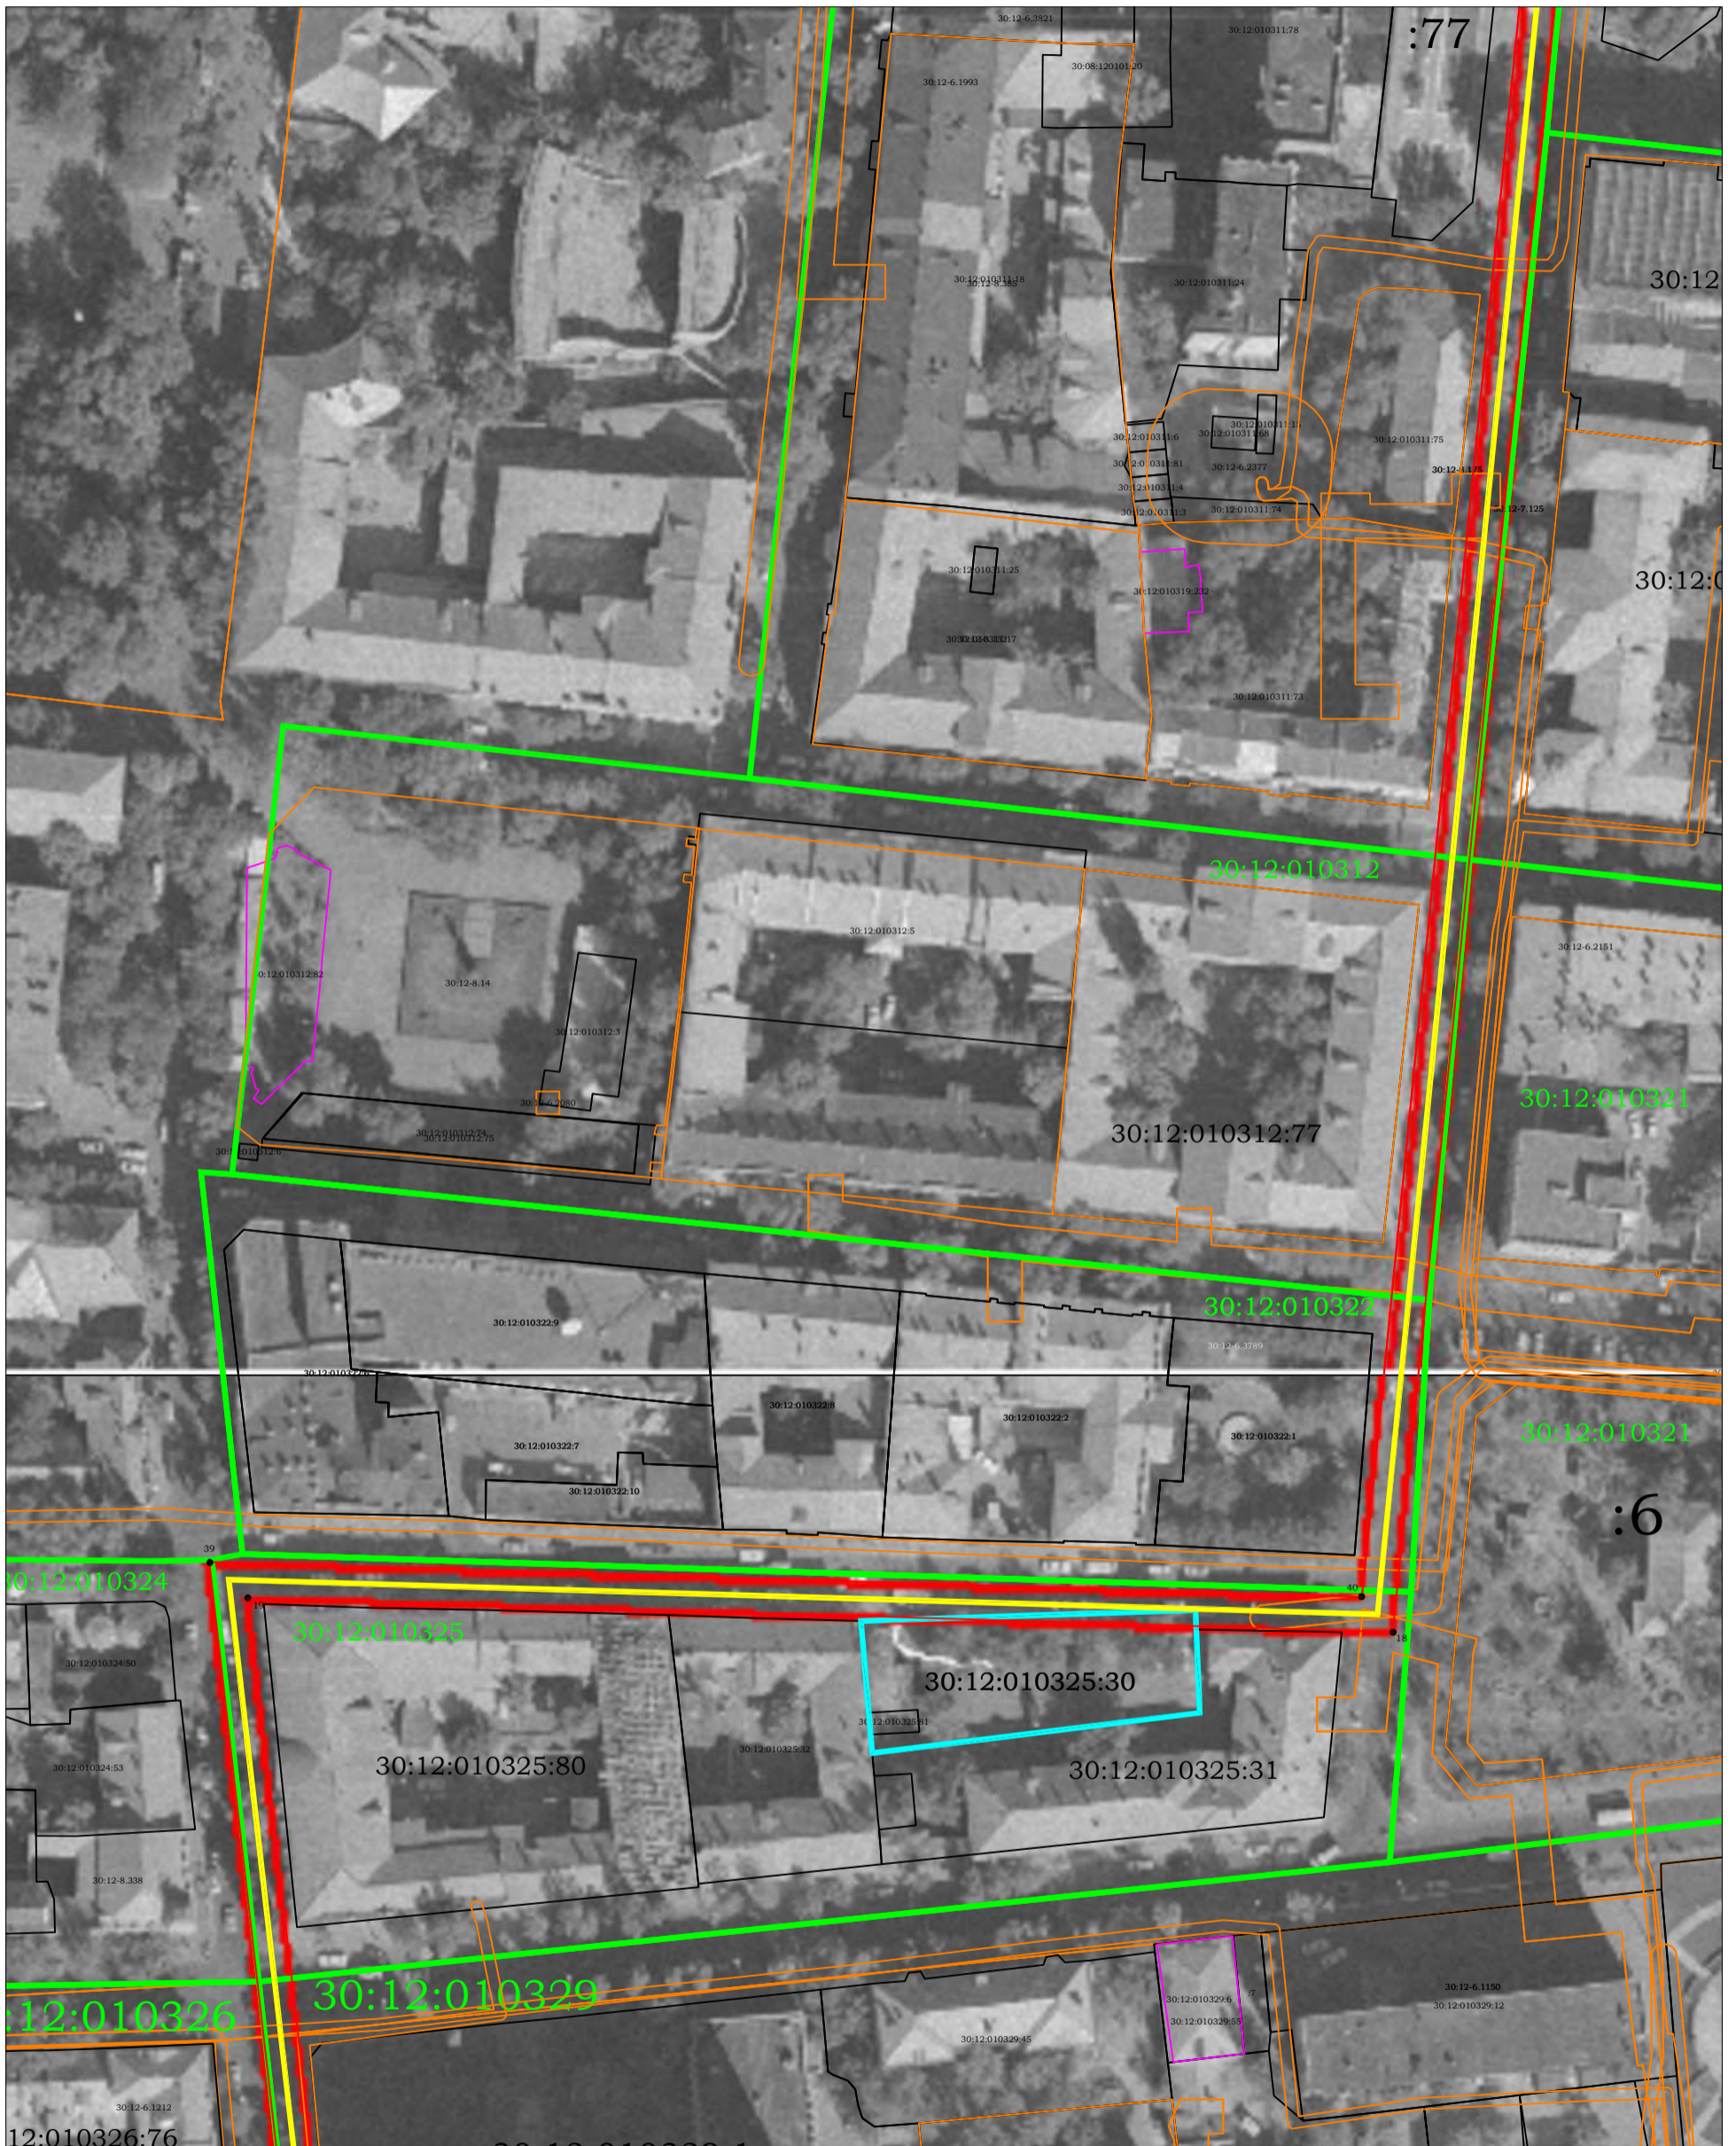

План границ

Масштаб 1:1000

Условные обозначения:

- 30:12:010600- номер кадастрового квартала
- -граница публичного сервитута
- -границы земельных участков по сведениям ЕГРН
- -граница кадастрового квартала
- -граница ЗОУИТ
- -граница объекта с КН 30:12:000000:6576
- :13 - кадастровый номер ЗУ

Раздел _____
План границ

Масштаб 1:1000

План границ

Масштаб 1:2000