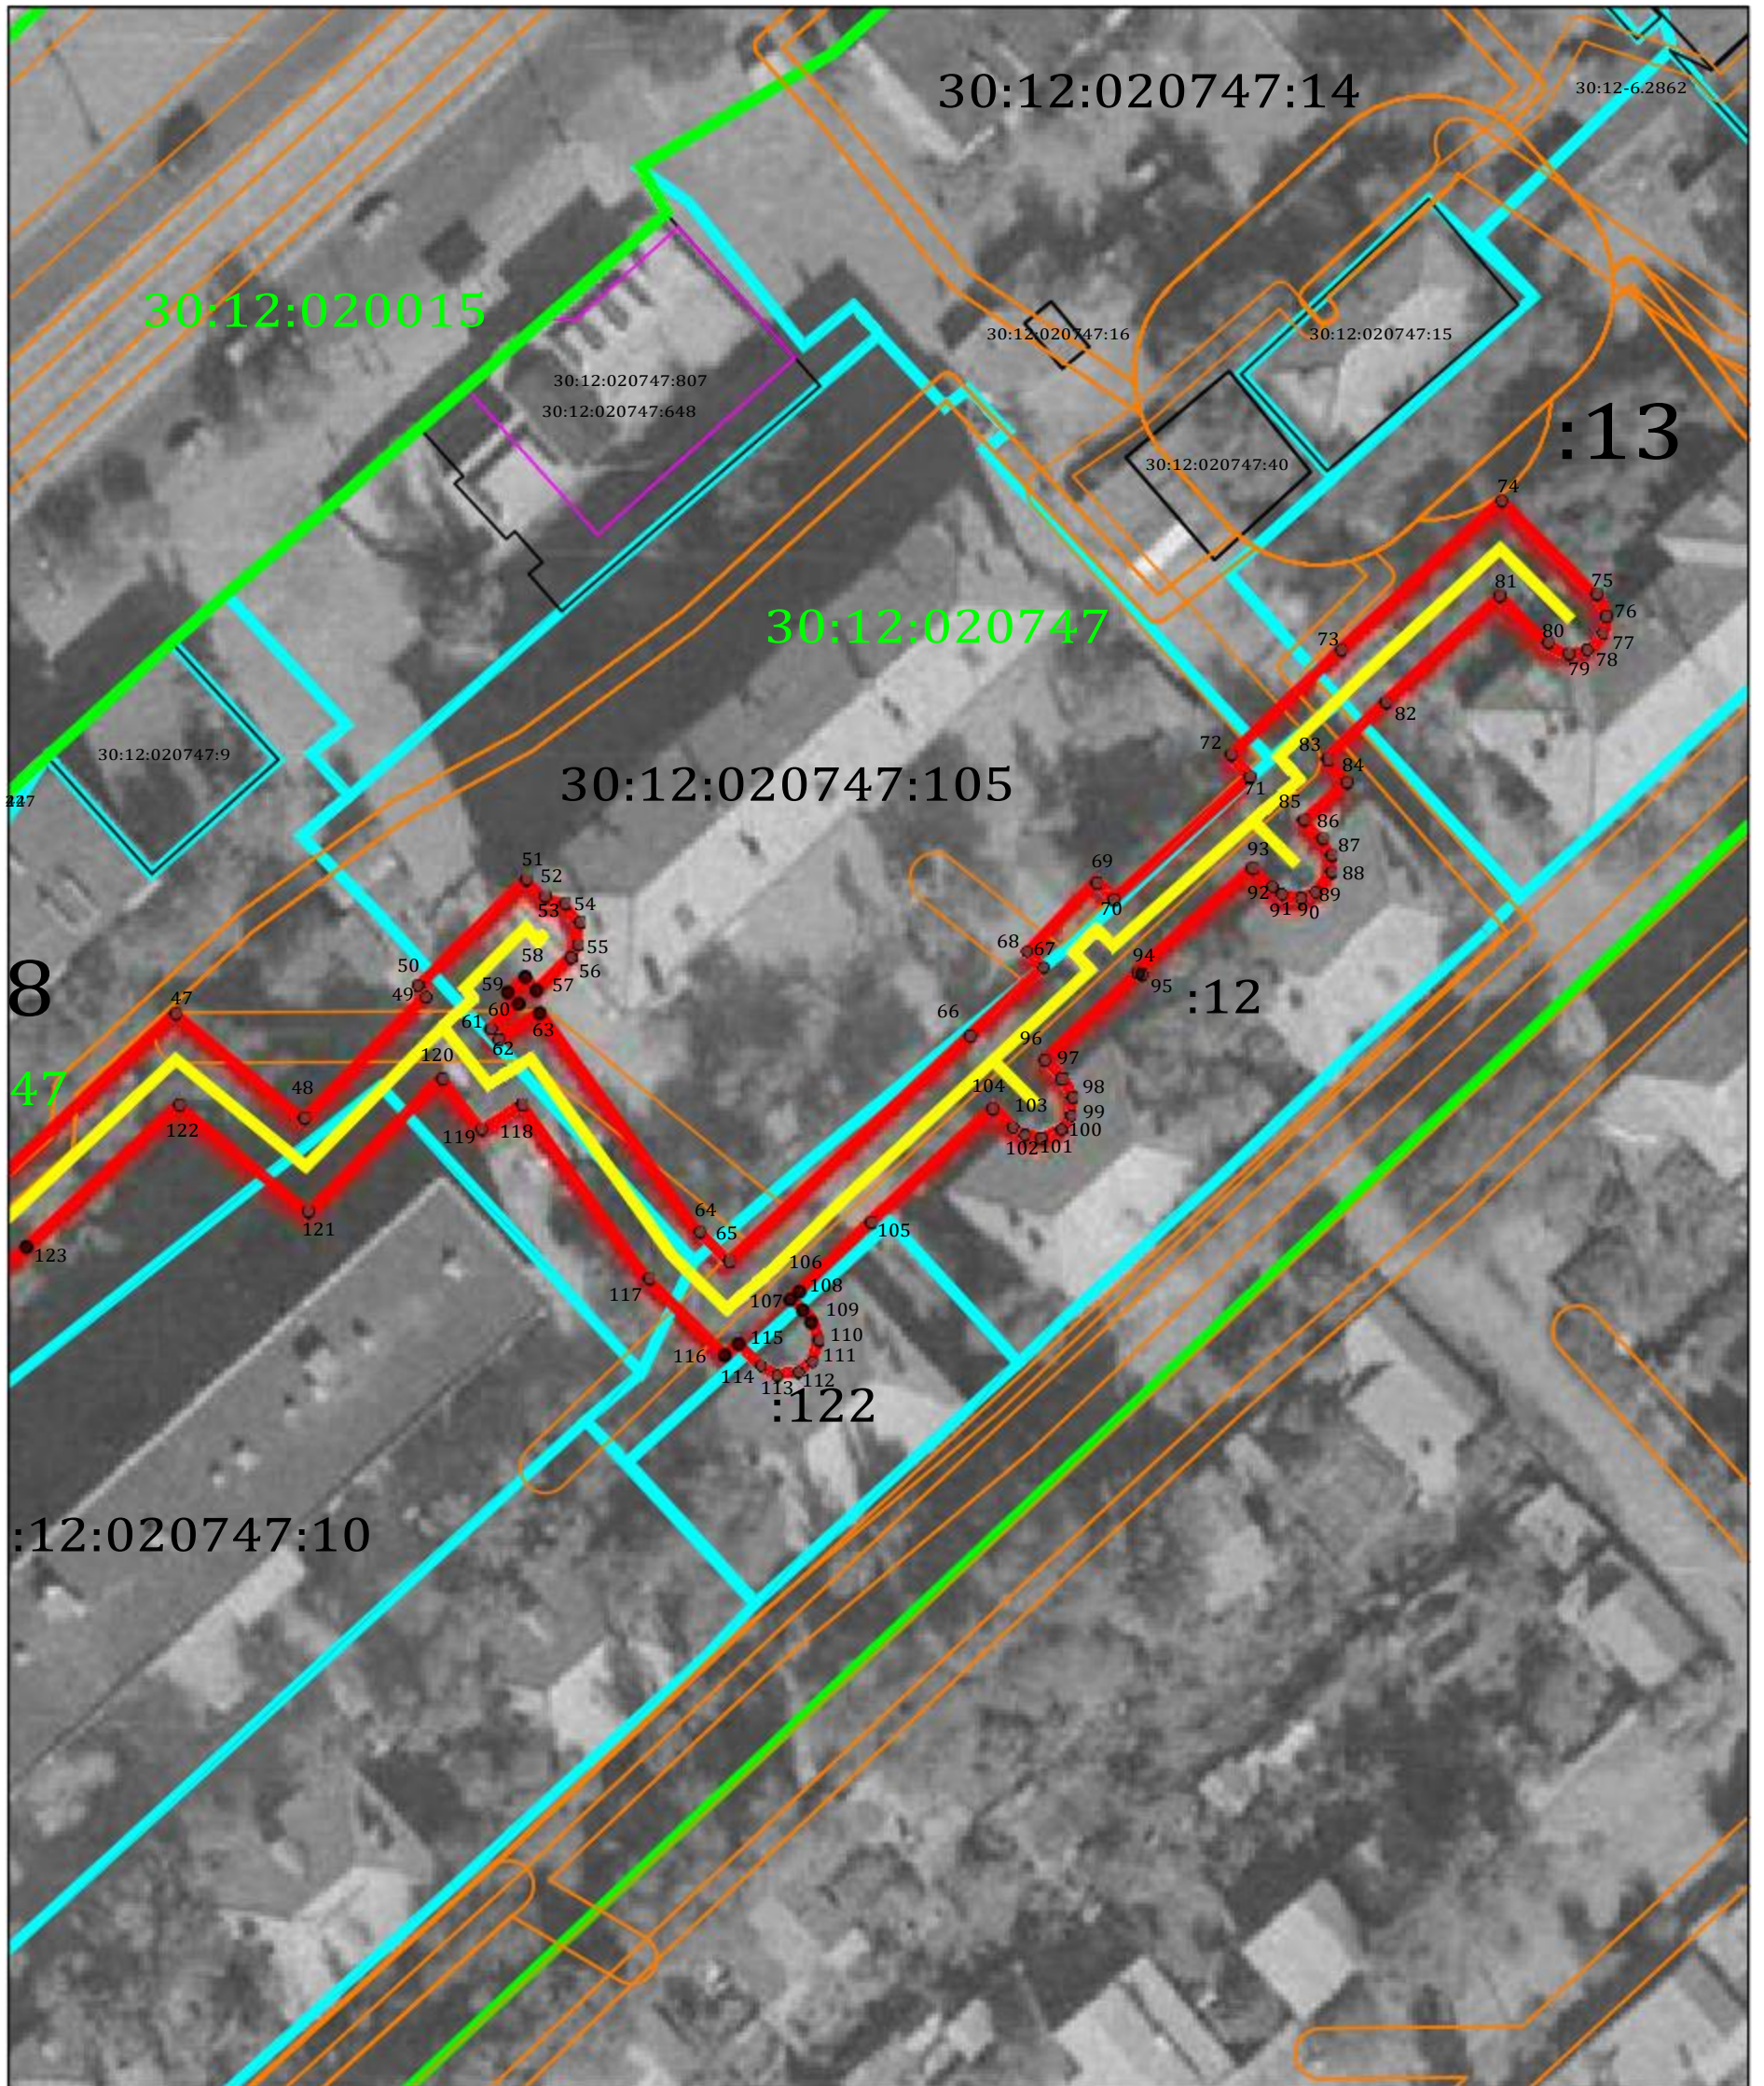

Условные обозначения:

Масштаб 1:1000

30:12:020747 номер кадастрового квартала

— граница публичного сервитута

— границы земельных участков по сведениям ЕГРН

— граница кадастрового квартала

— граница ЗОУИТ

— граница объекта с КН 30:12:000000:9978

:13 - кадастровый номер ЗУ

Масштаб 1:1500