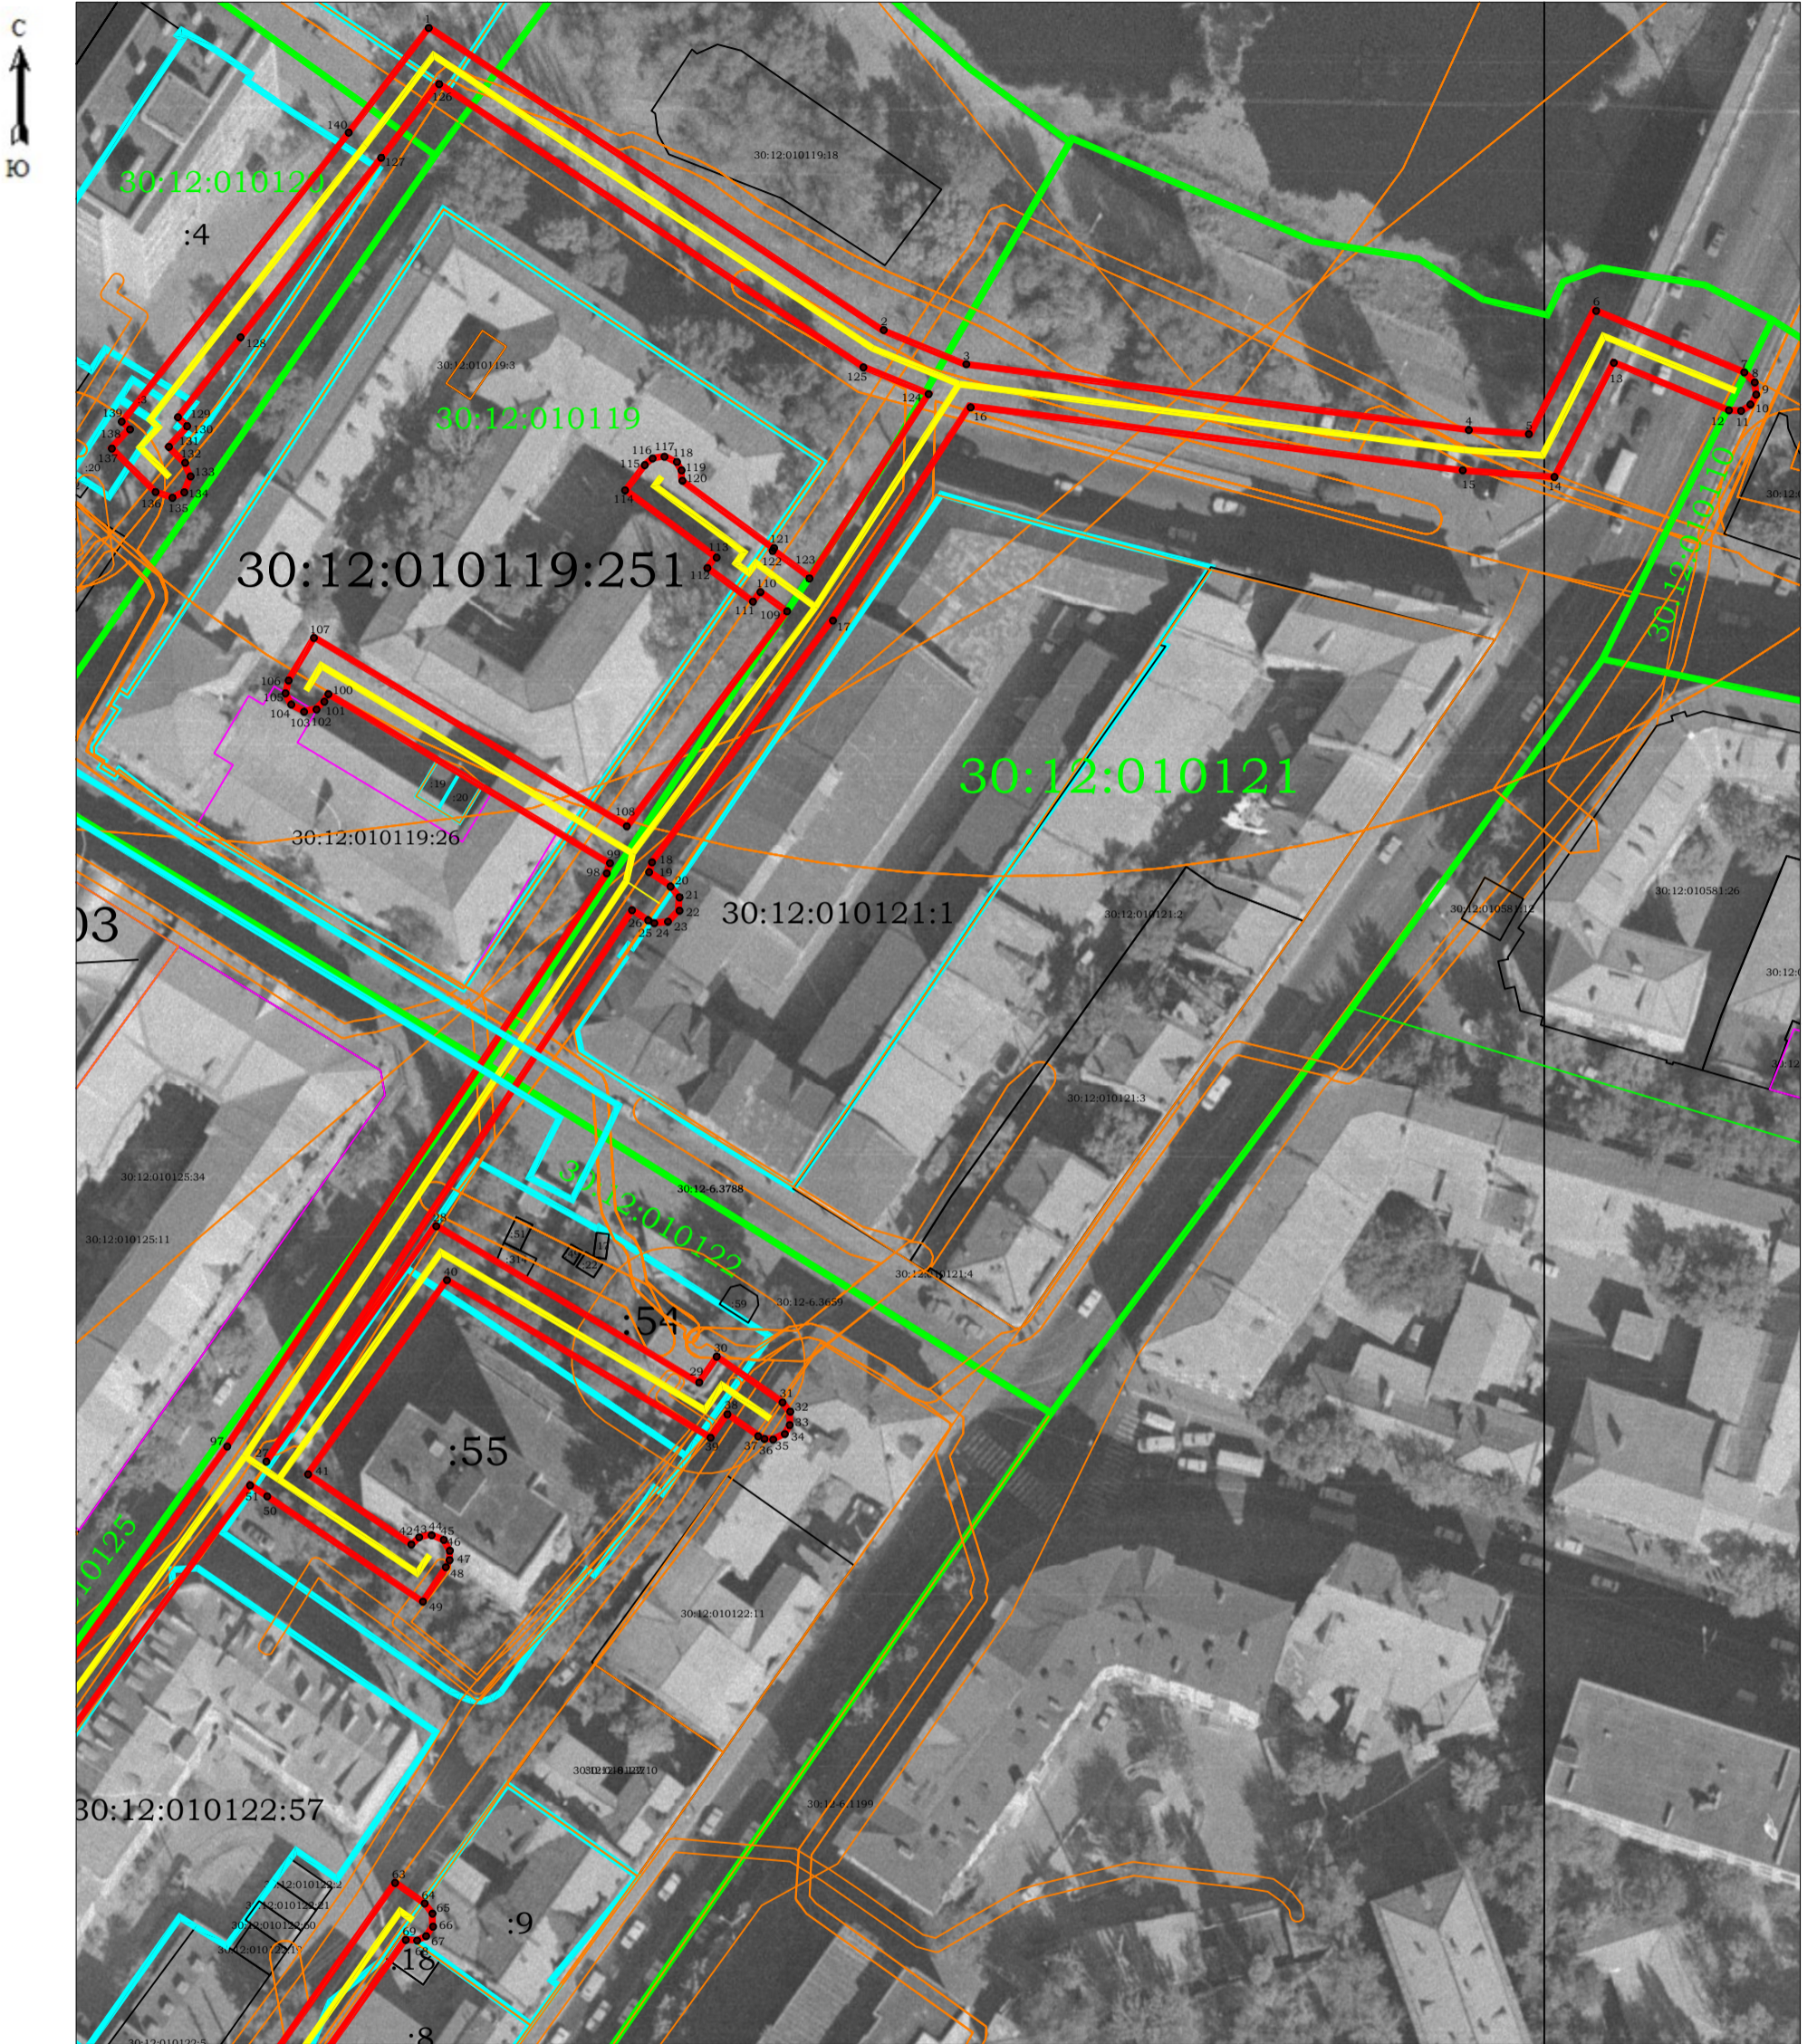

Раздел \_\_\_\_\_  
План границ

Масштаб 1:1000

Условные обозначения:

- 30:12:010122 - номер кадастрового квартала
- граница публичного сервитута
- границы земельных участков по сведениям ЕГРН
- граница кадастрового квартала
- граница ЗОУИТ
- граница объекта с КН 30:12:000000:6574
- :13 - кадастровый номер ЗУ

Масштаб 1:1000