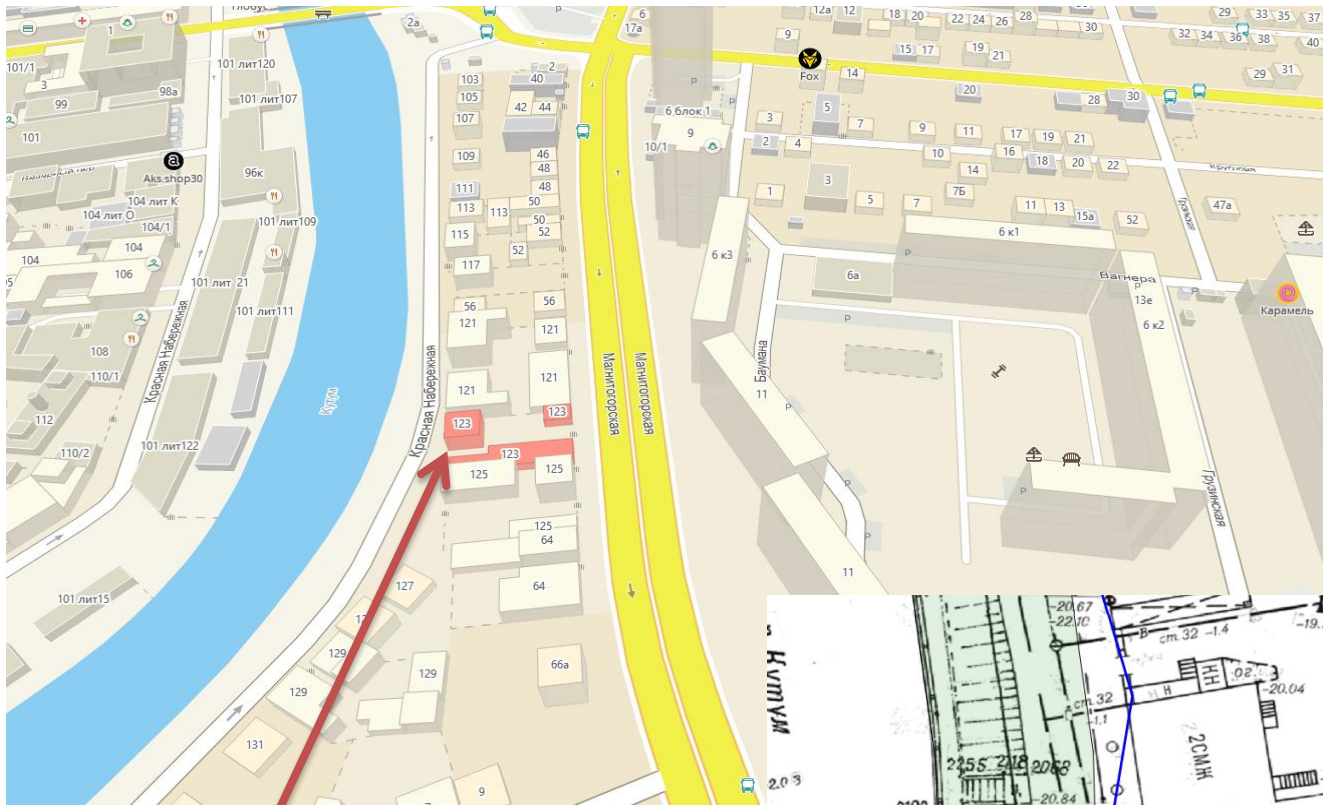

Ситуационный план

Многоквартирный дом по ул. Кр. Набережная/ ул. Магнитогорская, 123/ 60 в Кировском районе